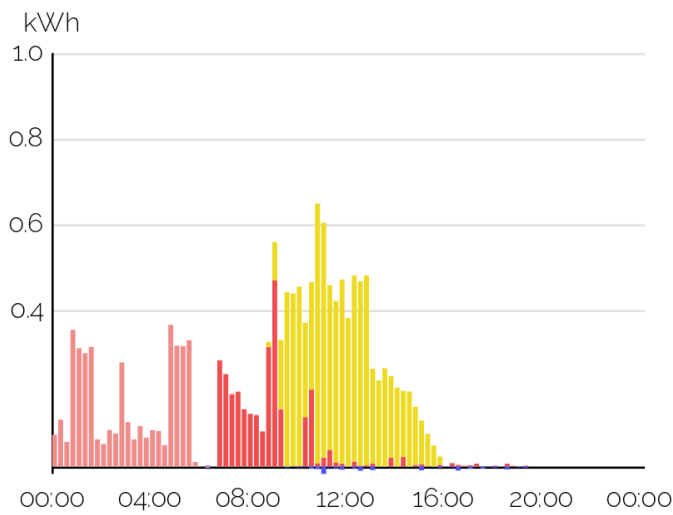

# chart-line Stats

Via **Stats** kan je enkele grafieken van je installatie bekijken.

DEMO installatie

### Energie

Dag

Maand

Jaar

28/12/2023

-  Import Peak
-  Import
-  Export Peak
-  Export
-  Used Solar

### Vermogen

28/12/2023

INSTALLATIE

OPLADER

PLUGS

STATS