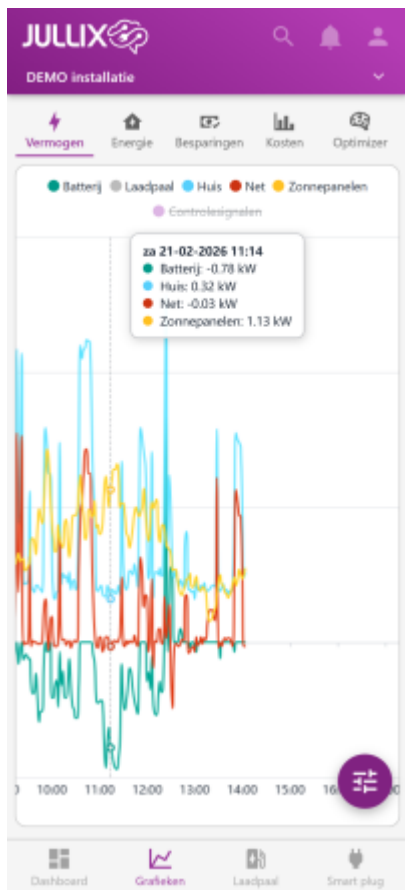

# Inhoudsopgave

Energie ..... 3

## Energie

Bij 'Grafieken'  kies je in het menu  **Vermogen** om de vermogensgrafiek weer te geven. In deze grafiek zie je het vermogen van de verschillende componenten van de installatie gedurende de dag. Via het settingsknopje  kan je ook andere dagen bekijken.

Je ziet het vermogen van:

**Batterij** Het vermogen van en naar de batterij-omvormer (groen)

**Laadpaal** Het vermogen dat naar de laadpaal gaat (grijs)

**Huis** Het vermogen dat je gebruikt in je huis (blauw)

**Net** Het vermogen van en naar het net (rood)

**Zonnepanelen** Het vermogen dat de zonnepanelen hebben opgeleverd (geel)

Door in de legende op de verschillende componenten te klikken kan je die gegevens tonen/verbergen.