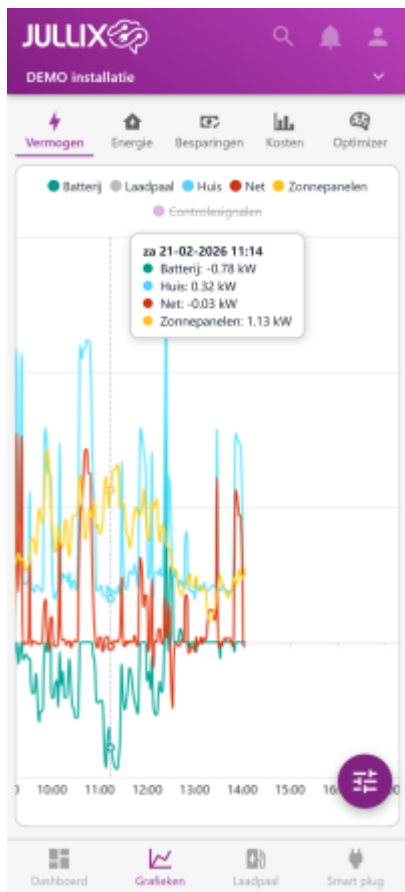

INNOVOLTUS

New things under the sun

Energie

Inhoudsopgave

Energie 3

Energie

Bij 'Grafieken'  kies je in het menu  **Energie** om de energiefrafiek weer te geven. In deze grafiek zie je de geïnjecteerde en afgenomen energie en de geproduceerde energie in kWh per kwartier. Via het settingsknopje  kan je ook andere dagen bekijken.

Je ziet het vermogen van:

Batterij Het vermogen van en naar de batterij-omvormer (groen)

Laadpaal Het vermogen dat naar de laadpaal gaat (grijs)

Huis Het vermogen dat je gebruikt in je huis (blauw)

Net Het vermogen van en naar het net (rood)

Zonnepanelen Het vermogen dat de zonnepanelen hebben opgeleverd (geel)

Door in de legende op de verschillende componenten te klikken kan je die gegevens tonen/verbergen.

Voor de volledige functionaliteit, zoals getoond in de schermafbeelding, is het abonnement '**Smart**' of '**Smart +**' vereist.