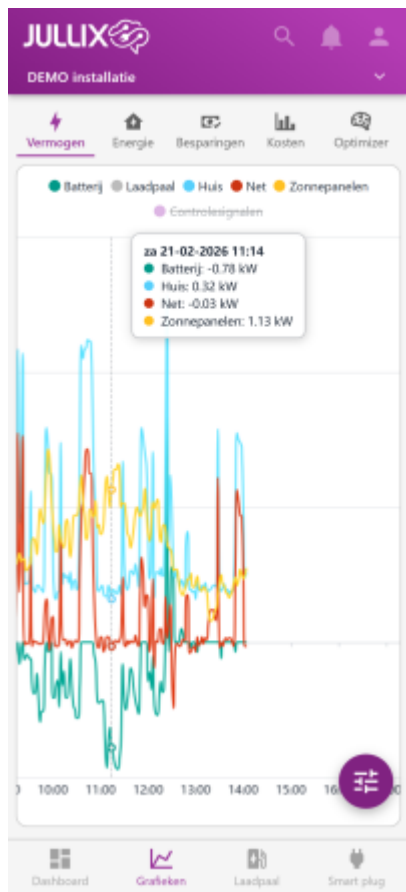

INNOVOLTUS

New things under the sun

Energie

Inhoudsopgave

Energie 3

Energie

Bij 'Grafieken'  kies je in het menu  **Energie** om de energiegrafiek weer te geven. In deze grafiek zie je de geïnjecteerde en afgenomen energie en de geproduceerde energie in kWh per kwartier. Via het settingsknopje  kan je ook andere dagen bekijken.

Je ziet het energie van:
 Afname piekuren Het vermogen van en naar de batterij-omvormer (groen)
 Laadpaal Het vermogen dat naar de laadpaal gaat (grijs)
 Huis Het vermogen dat je gebruikt in je huis (blauw)
 Net Het vermogen van en naar het net (rood)
 Zonnepanelen Het vermogen dat de zonnepanelen hebben opgeleverd (geel)
 Door in de legende op de verschillende componenten te klikken kan je die gegevens tonen/verbergen.