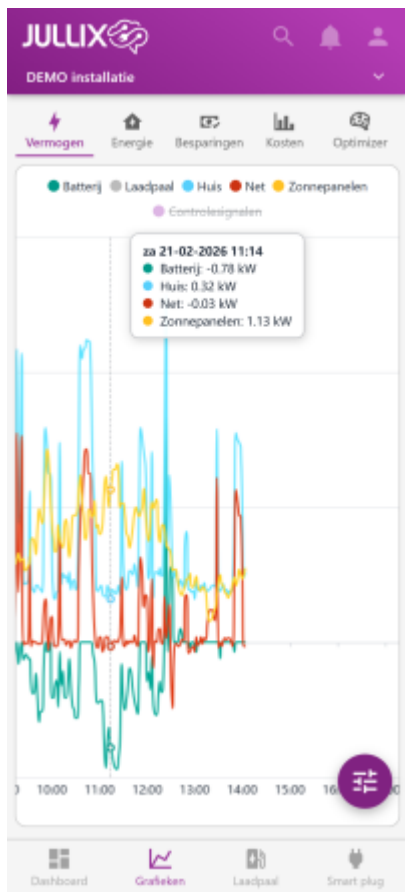

INNOVOLTUS

New things under the sun

Brain of your energy management

Energie

Inhoudsopgave

Energie 3

Energie

Bij 'Grafieken'  kies je in het menu  **Energie** om de energiegrafiek weer te geven. In deze grafiek zie je de geïnjecteerde en afgenomen energie en de geproduceerde energie in kWh per kwartier. Via het settingsknopje  kan je ook andere dagen bekijken.

Je ziet het energie van:
Afname piekuren in kWh per kwartier
Afname daluren in kWh per kwartier
Injectie piekuren in kWh per kwartier
Injectie daluren in kWh per kwartier
Opgewekte zonne-energie in kWh per kwartier
 Door in de legende op de verschillende componenten te klikken kan je die gegevens tonen/verbergen.