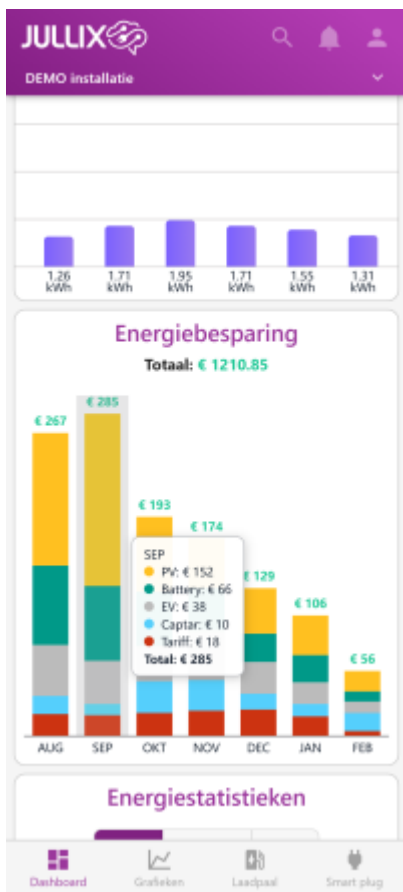

# Inhoudsopgave

Energie ..... 3

# Energie

Bij 'Grafieken'  kies je in het menu  **Energie** om de energiegrafiek weer te geven. In deze grafiek zie je de geïnjecteerde en afgenomen energie en de geproduceerde energie in kWh per kwartier. Via het settingsknopje  kan je ook andere dagen bekijken.