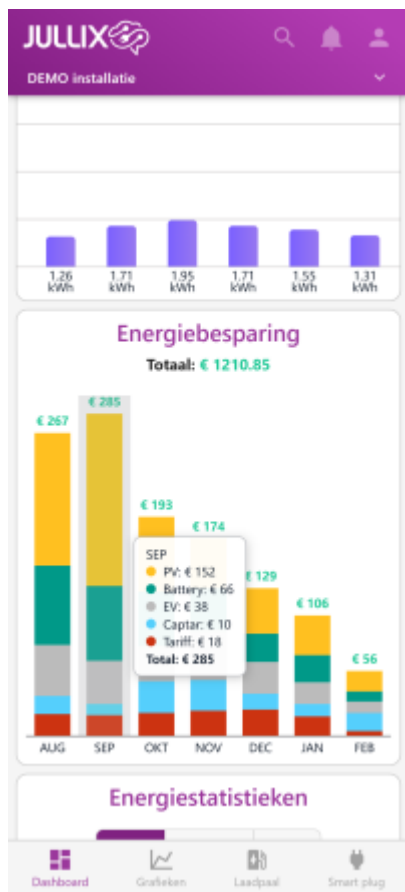

INNOVOLTUS

New things under the sun

Brain of your energy management

Energie

Inhoudsopgave

Energie 3

Energie

Bij 'Grafieken'  kies je in het menu  **Energie** om de energiegrafiek weer te geven. In deze grafiek zie je de geïnjecteerde en afgenomen energie en de geproduceerde energie in kWh per kwartier. Via het settingsknopje  kan je ook andere dagen bekijken.

Je ziet het energie van:
Afname piekuren in kWh per kwartier
Afname daluren in kWh per kwartier
Injectie piekuren in kWh per kwartier
Injectie daluren in kWh per kwartier
Opgewekte zonne-energie in kWh per kwartier
Door in de legende op de verschillende componenten te klikken kan je die gegevens tonen/verbergen.