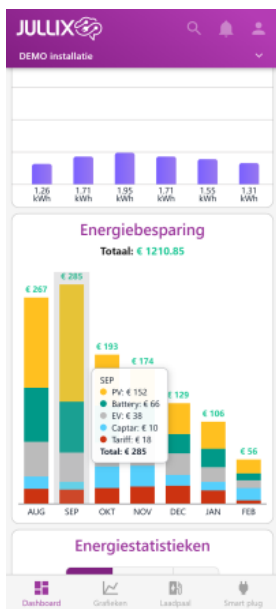

INNOVOLTUS

New things under the sun

Brain of your energy management

Energie

Inhoudsopgave

Energie 3

Energie

Bij 'Grafieken'  kies je in het menu  **Energie** om de energiefrafiek weer te geven. In deze grafiek zie je de geïnjecteerde en afgenomen energie en de geproduceerde energie in kWh per kwartier. Via het settingsknopje  kan je ook andere dagen bekijken.

Je ziet het energie van:

Afname piekuren in kWh per kwartier

Afname daluren in kWh per kwartier

Injectie piekuren in kWh per kwartier

Injectie daluren in kWh per kwartier

Opgewekte zonne-energie in kWh per kwartier

Door in de legende op de verschillende componenten te klikken kan je die gegevens tonen/verbergen.

Voor de volledige functionaliteit, zoals getoond in de schermafbeelding, is het abonnement '**Smart**' of '**Smart +**' vereist.