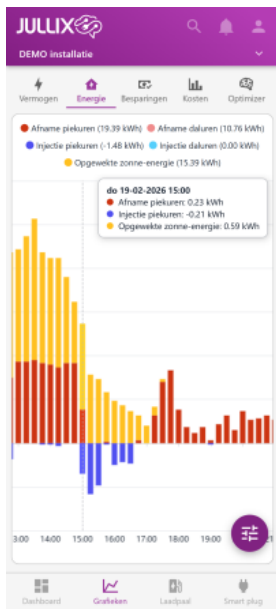

# Inhoudsopgave

Energie ..... 3

# Energie

Bij 'Grafieken'  kies je in het menu  **Energie** om de energiegrafiek weer te geven. In deze grafiek zie je de geïnjecteerde en afgenomen energie en de geproduceerde energie in kWh per kwartier. Via het settingsknopje  kan je ook andere dagen bekijken.

Je ziet het energie van:

**Afname piekuren** in kWh per kwartier

**Afname daluren** in kWh per kwartier

**Injectie piekuren** in kWh per kwartier

**Injectie daluren** in kWh per kwartier

**Opgewekte zonne-energie** in kWh per kwartier