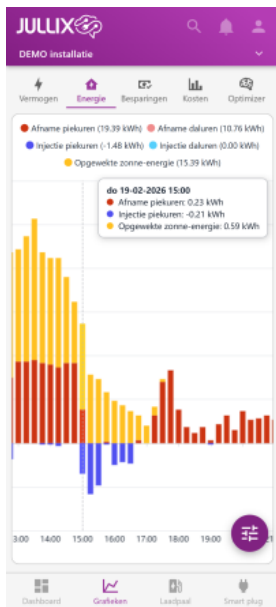

# Inhoudsopgave

Energie ..... 3

# Energie

Bij 'Grafieken'  kies je in het menu  **Energie** om de energiegafiek weer te geven. In deze grafiek zie je de geïnjecteerde en afgenomen energie en de geproduceerde energie in kWh per kwartier. Via het settingsknopje  kan je ook andere dagen bekijken.

Je ziet het energie van:

**Afname piekuren** in kWh per kwartier

**Afname daluren** in kWh per kwartier

**Injectie piekuren** in kWh per kwartier

**Injectie daluren** in kWh per kwartier

**Opgewekte zonne-energie** in kWh per kwartier