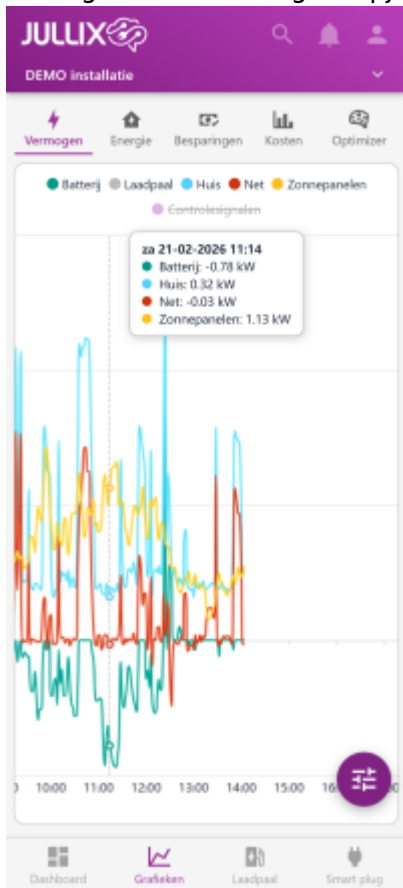

INNOVOLTUS

New things under the sun

Vermogen

Inhoudsopgave

Vermogen 3

Vermogen

Bij 'Grafieken'  kies je in het menu  **Vermogen** om de vermogensgrafiek weer te geven. In deze grafiek zie je het vermogen van de verschillende componenten van de installatie gedurende de dag. Via het settingsknopje  kan je ook andere dagen bekijken.

Je ziet het vermogen van:

Net Het vermogen van en naar het net (rood)

Zonnepanelen Het vermogen dat de zonnepanelen hebben opgeleverd (geel)

Thuisbatterij Het vermogen van en naar de batterij-omvormer (groen)

Huis Het vermogen dat je gebruikt in je huis (blauw)

Laadpaal Het vermogen dat naar de laadpaal gaat (grijs)

Door in de legende op de verschillende componenten te klikken kan je die gegevens tonen/verbergen.