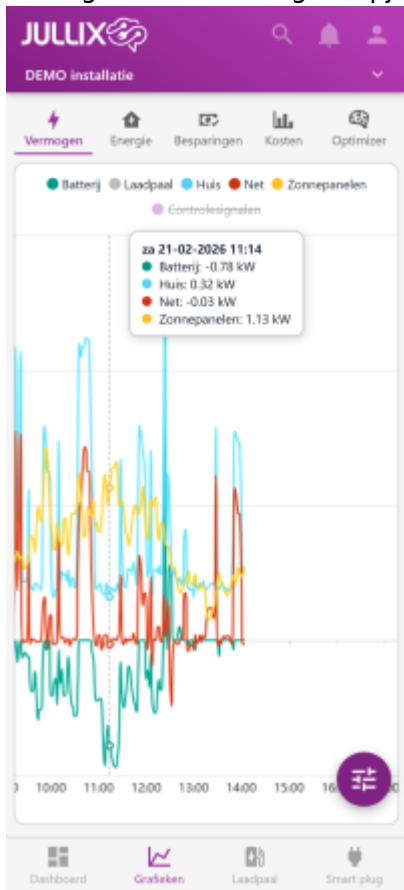

INNOVOLTUS

New things under the sun

Brain of your energy management

Vermogen

Inhoudsopgave

Vermogen 3

Vermogen

Bij 'Grafieken'  kies je in het menu  **Vermogen** om de vermogensgrafiek weer te geven. In deze grafiek zie je het vermogen van de verschillende componenten van de installatie gedurende de dag. Via het settingsknopje  kan je ook andere dagen bekijken.

Je ziet het vermogen van:

Net Het vermogen van en naar het net (rood)

Zonnepanelen Het vermogen dat de zonnepanelen hebben opgeleverd (geel)

Thuisbatterij Het vermogen van en naar de batterij-omvormer (groen)

Huis Het vermogen dat je gebruikt in je huis (blauw)

Laadpaal Het vermogen dat naar de laadpaal gaat (grijs)

Door in de legende op de verschillende componenten te klikken kan je die gegevens tonen/verbergen.