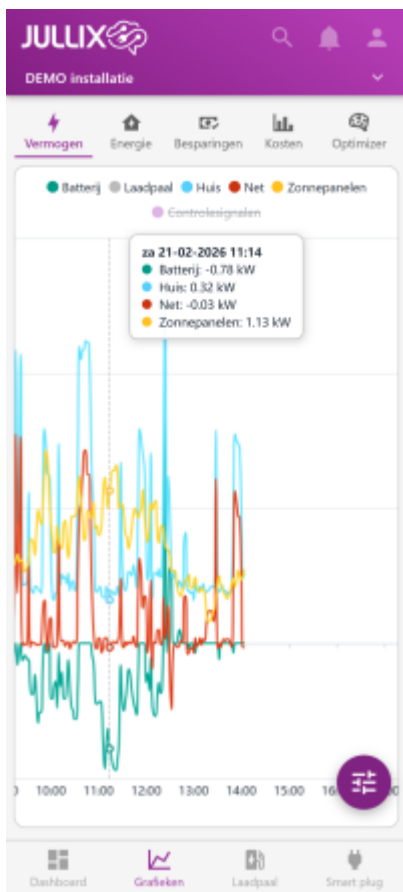

INNOVOLTUS

New things under the sun

Brain of your energy management

Vermogen

Inhoudsopgave

Vermogen 3

Vermogen

Bij 'Grafieken'  kies je in het menu  **Vermogen** om de vermogensgrafiek weer te geven. In deze grafiek zie je het vermogen van de verschillende componenten van de installatie gedurende de dag. Via het settingsknopje  kan je ook andere dagen bekijken.

Voor de volledige functionaliteit, zoals getoond in de schermafbeelding, is het abonnement '**Smart**' of '**Smart +**' vereist.