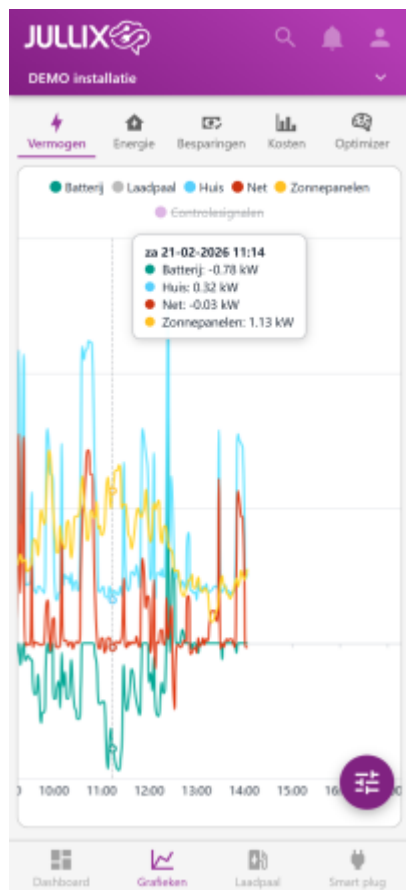

INNOVOLTUS

New things under the sun

Vermogen

Inhoudsopgave

Vermogen 3

Vermogen

Bij 'Grafieken'  kies je in het menu  **Vermogen** om de vermogensgrafiek weer te geven. In deze grafiek zie je het vermogen van de verschillende componenten van de installatie gedurende de dag. Via het settingsknopje  kan je ook andere dagen bekijken.

Je ziet het vermogen van:

Net Het vermogen van en naar het net (rood)

Zonnepanelen Het vermogen dat de zonnepanelen hebben opgeleverd (geel)

Thuisbatterij Het vermogen van en naar de batterij-omvormer (groen)

Huis Het vermogen dat je gebruikt in je huis (blauw)

Laadpaal Het vermogen dat naar de laadpaal gaat (grijs)

Door in de legende op de verschillende componenten te klikken kan je die gegevens tonen/verbergen.