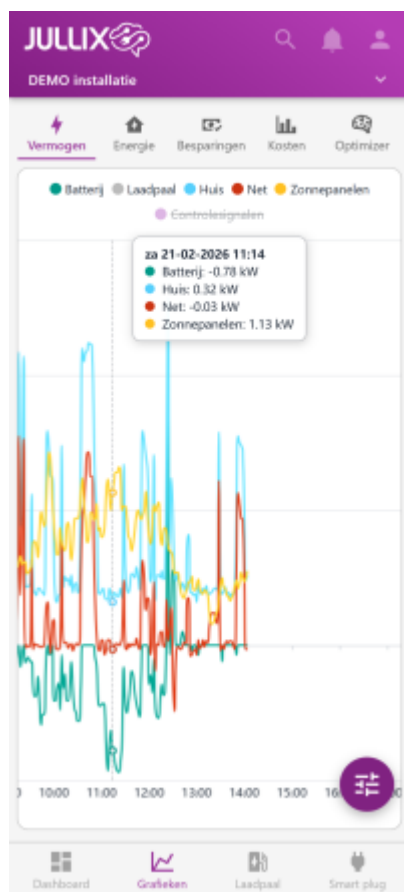

## Vermogen

Bij 'Grafieken'  kies je in het menu  **Vermogen** om de vermogensgrafiek weer te geven. In deze grafiek zie je het vermogen van de verschillende componenten van de installatie gedurende de dag. Via het settingsknopje  kan je ook andere dagen bekijken.

Je ziet het vermogen van:

**Net** Het vermogen van en naar het net (rood)

**Zonnepanelen** Het vermogen dat de zonnepanelen hebben opgeleverd (geel)

**Thuisbatterij** Het vermogen van en naar de batterij-omvormer (groen)

**Huis** Het vermogen dat je gebruikt in je huis (blauw)

**Laadpaal** Het vermogen dat naar de laadpaal gaat (grijs)

Door in de legende op de verschillende componenten te klikken kan je die gegevens tonen/verbergen.