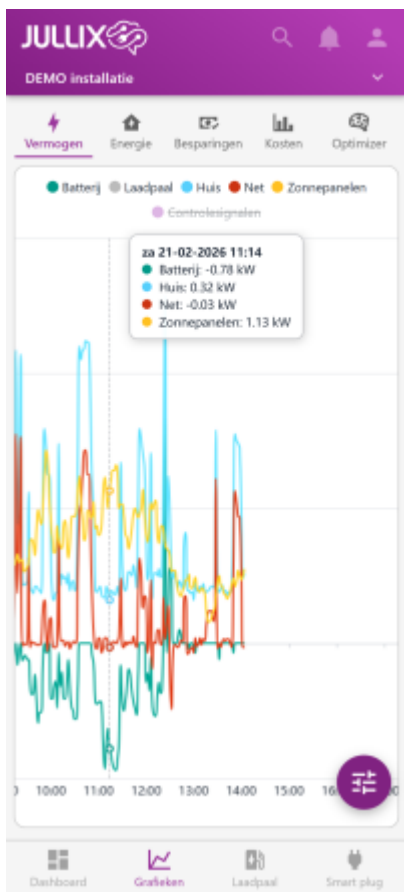

INNOVOLTUS

New things under the sun

Vermogen

Inhoudsopgave

Vermogen 3

Vermogen

Bij 'Grafieken'  kies je in het menu  **Vermogen** om de vermogensgrafiek weer te geven. In deze grafiek zie je het vermogen van de verschillende componenten van de installatie gedurende de dag. Via het settingsknopje  kan je ook andere dagen bekijken.

Je ziet het vermogen van:

Net Het vermogen van en naar het net (rood)

Zonnepanelen Het vermogen dat de zonnepanelen hebben opgeleverd (geel)

Thuisbatterij Het vermogen van en naar de batterij-omvormer (groen)

Huis Het vermogen dat je gebruikt in je huis (blauw)

Laadpaal Het vermogen dat naar de laadpaal gaat (grijs)

Door in de legende op de verschillende componenten te klikken kan je die gegevens tonen/verbergen.