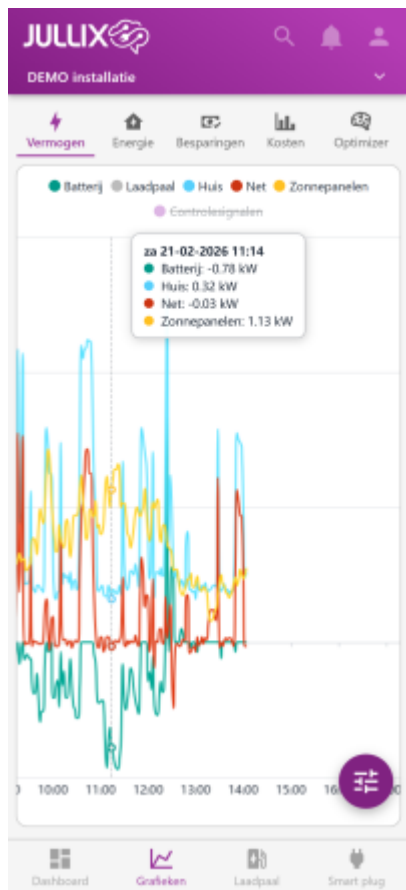

## Vermogen

Bij 'Grafieken'  kies je in het menu  **Vermogen** om de vermogensgrafiek weer te geven. In deze grafiek zie je het vermogen van de verschillende componenten van de installatie gedurende de dag. Via het settingsknopje  kan je ook andere dagen bekijken.

Je ziet het vermogen van:

- Net** Het vermogen van en naar het net (rood)
- Zonnepanelen** Het vermogen dat de zonnepanelen hebben opgeleverd (geel)
- Thuisbatterij** Het vermogen van en naar de batterij-omvormer (groen)
- Huis** Het vermogen dat je gebruikt in je huis (blauw)
- Laadpaal** Het vermogen dat naar de laadpaal gaat (grijs)