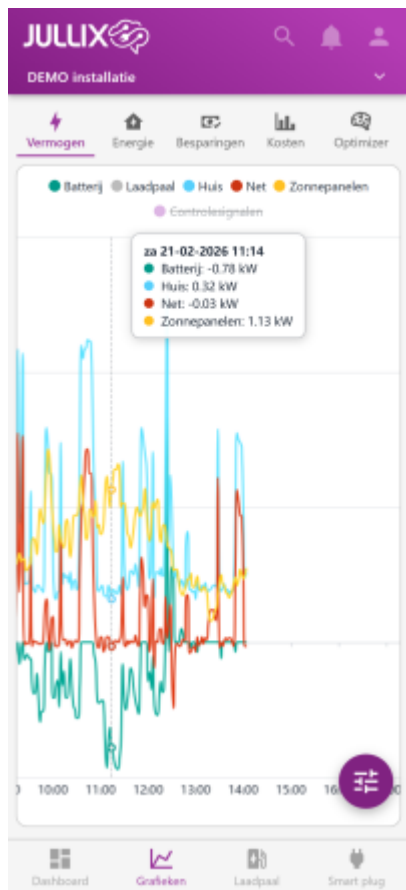

INNOVOLTUS

New things under the sun

Brain of your energy management

Vermogen

Inhoudsopgave

Vermogen 3

Vermogen

Bij 'Grafieken'  kies je in het menu  **Vermogen** om de vermogensgrafiek weer te geven. In deze grafiek zie je het vermogen van de verschillende componenten van de installatie gedurende de dag. Via het settingsknopje  kan je ook andere dagen bekijken.

Je ziet het vermogen van:

Net Het vermogen van en naar het net (rood)

Laadpaal Het vermogen dat naar de laadpaal gaat (grijs)

Huis Het vermogen dat je gebruikt in je huis (blauw)

Thuisbatterij Het vermogen van en naar de batterij-omvormer (groen)

Zonnepanelen Het vermogen dat de zonnepanelen hebben opgeleverd (geel)

Door in de legende op de verschillende componenten te klikken kan je die gegevens tonen/verbergen.

Voor de volledige functionaliteit, zoals getoond in de schermafbeelding, is het abonnement '**Smart**' of '**Smart +**' vereist.