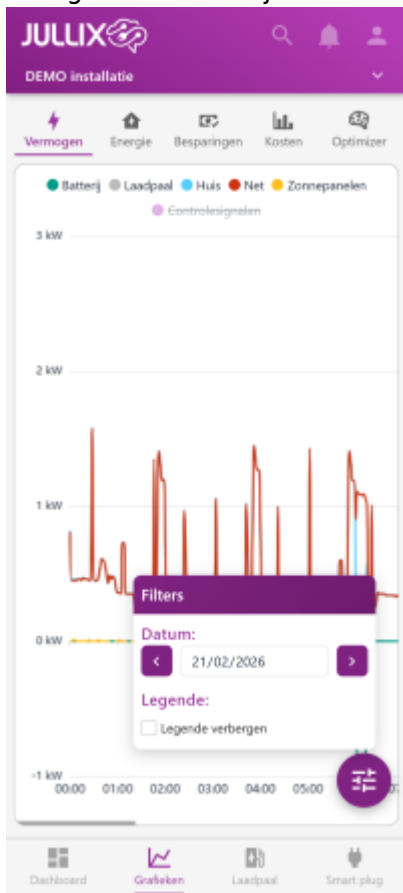

INNOVOLTUS

New things under the sun

Brain of your energy management

Grafieken

Inhoudsopgave

Grafieken 3

Grafieken

De via grafieken bereik je via de  knop op het scherm kan je de verschillende grafieken van je energiebeheer bekijken.

Er zijn verschillende grafieken beschikbaar:

De  **Vermogen**.

De  **Energie**.

De  **Besparingen**.

De  **Kosten**.

De  **Optimizer**.

Via het settingsknopje  kan je een aantal instellingen van de grafiek aanpassen. Je kan daar een andere datum kiezen, of de legende verbergen.