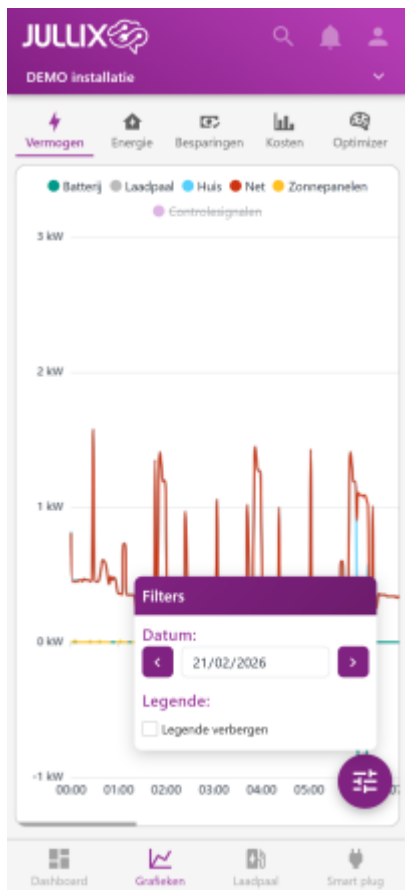

# Inhoudsopgave

**Grafieken** ..... 3

# Grafieken

De via grafieken bereik je via de  knop op het scherm kan je de verschillende grafieken van je energiebeheer bekijken.

Er zijn verschillende grafieken beschikbaar:

De  **Vermogen**.

De  **Energie**.