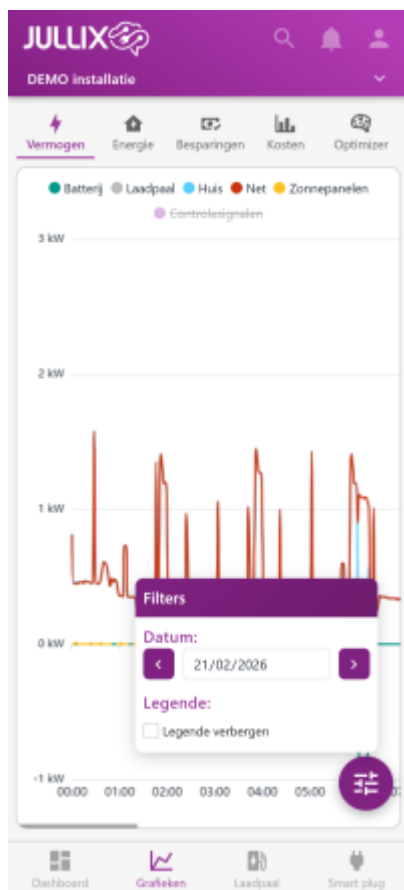

INNOVOLTUS

New things under the sun

Grafieken

Inhoudsopgave

Grafieken 3

Grafieken

De via grafieken bereik je via de  knop op het scherm kan je de verschillende grafieken van je energiebeheer bekijken.

Er zijn verschillende grafieken beschikbaar:

De  **Vermogen**.

De  **Energie**.

De  **Besparingen**.

De  **Kosten**.

De  **Optimizer**.

Via het settingsknopje  kan je een aantal instellingen van de grafiek aanpassen. Je kan daar een andere datum kiezen, of de legende verbergen.