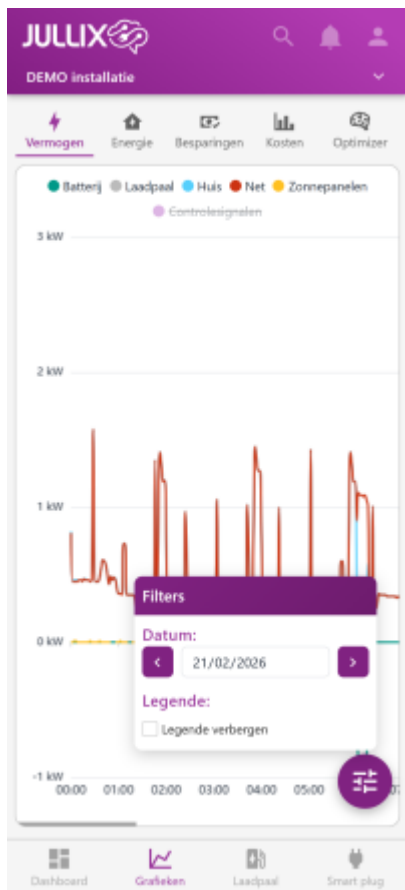

INNOVOLTUS

New things under the sun

Grafieken

Inhoudsopgave

Grafieken 3

Grafieken

De via grafieken bereik je via de  knop op het scherm kan je de verschillende grafieken van je energiebeheer bekijken.

Er zijn verschillende grafieken beschikbaar:

De  **Vermogen**.

De  **Energie**.

De  **Besparingen**.

De  **Kosten**.

De  **Optimizer**.

Via het settingsknopje  kan je een aantal instellingen van de grafiek aanpassen. Je kan daar een andere datum kiezen, of de legende verbergen.