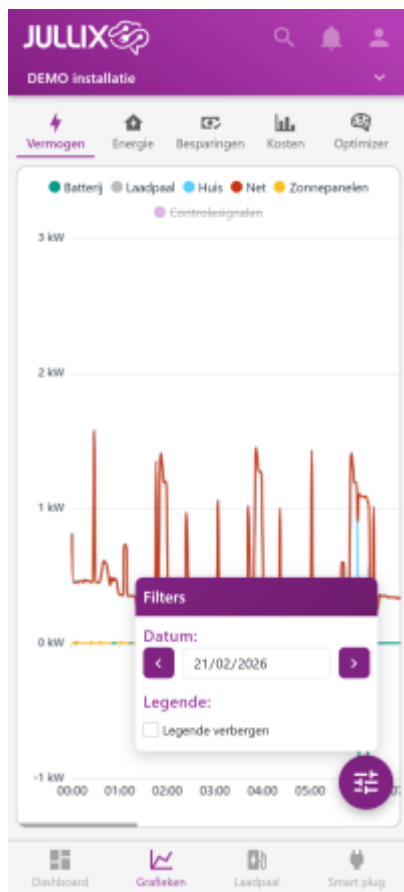

INNOVOLTUS

New things under the sun

Brain of your energy management

Grafieken

Inhoudsopgave

Grafieken 3

Grafieken

De via grafieken bereik je via de  knop op het scherm kan je de verschillende grafieken van je energiebeheer bekijken.

Er zijn verschillende grafieken beschikbaar:

De  **Vermogen**.

De  **Energie**.

De  **Besparingen**.

De  **Kosten**.

De  **Optimizer**.

Via het settingsknopje  kan je een aantal instellingen van de grafiek aanpassen. Je kan daar een andere datum kiezen, of de legende verbergen.