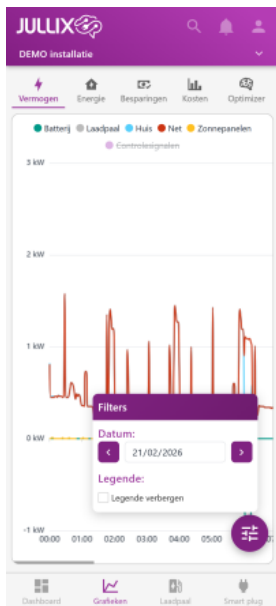

INNOVOLTUS

New things under the sun

Grafieken

Inhoudsopgave

Grafieken 3

Grafieken

De via grafieken bereik je via de  knop op het scherm kan je de verschillende grafieken van je energiebeheer bekijken.

Er zijn verschillende grafieken beschikbaar:

De  **Vermogen.**

De  **Energie.**

De  **Besparingen.**

De  **Kosten.**

De  **Optimizer.**

Via het settingsknopje  kan je een aantal instellingen van de grafiek aanpassen. Je kan daar een andere datum kiezen, of de legende verbergen.