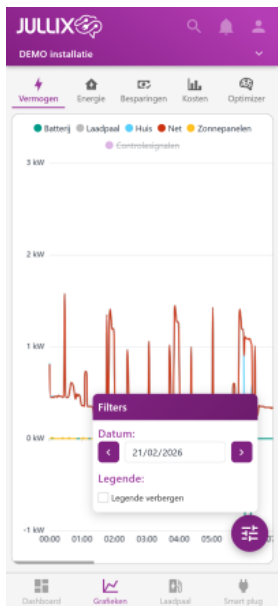

# Grafieken

De via grafieken bereik je via de  knop op het scherm kan je de verschillende grafieken van je energiebeheer bekijken.

Er zijn verschillende grafieken beschikbaar:

De  **Vermogen**.

De  **Energie**.