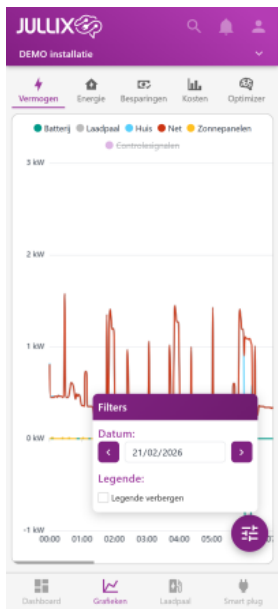

INNOVOLTUS

New things under the sun

Brain of your energy management

Grafieken

Inhoudsopgave

Grafieken 3

Grafieken

De via grafieken bereik je via de  knop op het scherm kan je de verschillende grafieken van je energiebeheer bekijken.

Er zijn verschillende grafieken beschikbaar:

De  **Vermogen**.

De  **Energie**.

De  **Besparingen**.

De  **Kosten**.

De  **Optimizer**.

Via het settingsknopje  kan je een aantal instellingen van de grafiek aanpassen. Je kan daar een andere datum kiezen, of de legende verbergen.