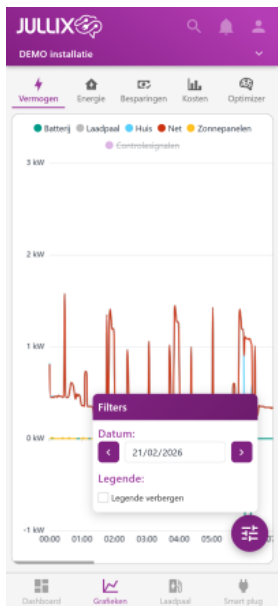

INNOVOLTUS

New things under the sun

Brain of your energy management

Grafieken

Inhoudsopgave

Grafieken 3

Grafieken

De via grafieken bereik je via de  knop op het scherm kan je de verschillende grafieken van je energiebeheer bekijken.

Er zijn verschillende grafieken beschikbaar:

De  **Vermogen.**

De  **Energie.**

De  **Besparingen.**

De  **Kosten.**

De  **Optimizer.**

Via het settingsknopje  kan je een aantal instellingen van de grafiek aanpassen. Je kan daar een andere datum kiezen, of de legende verbergen.