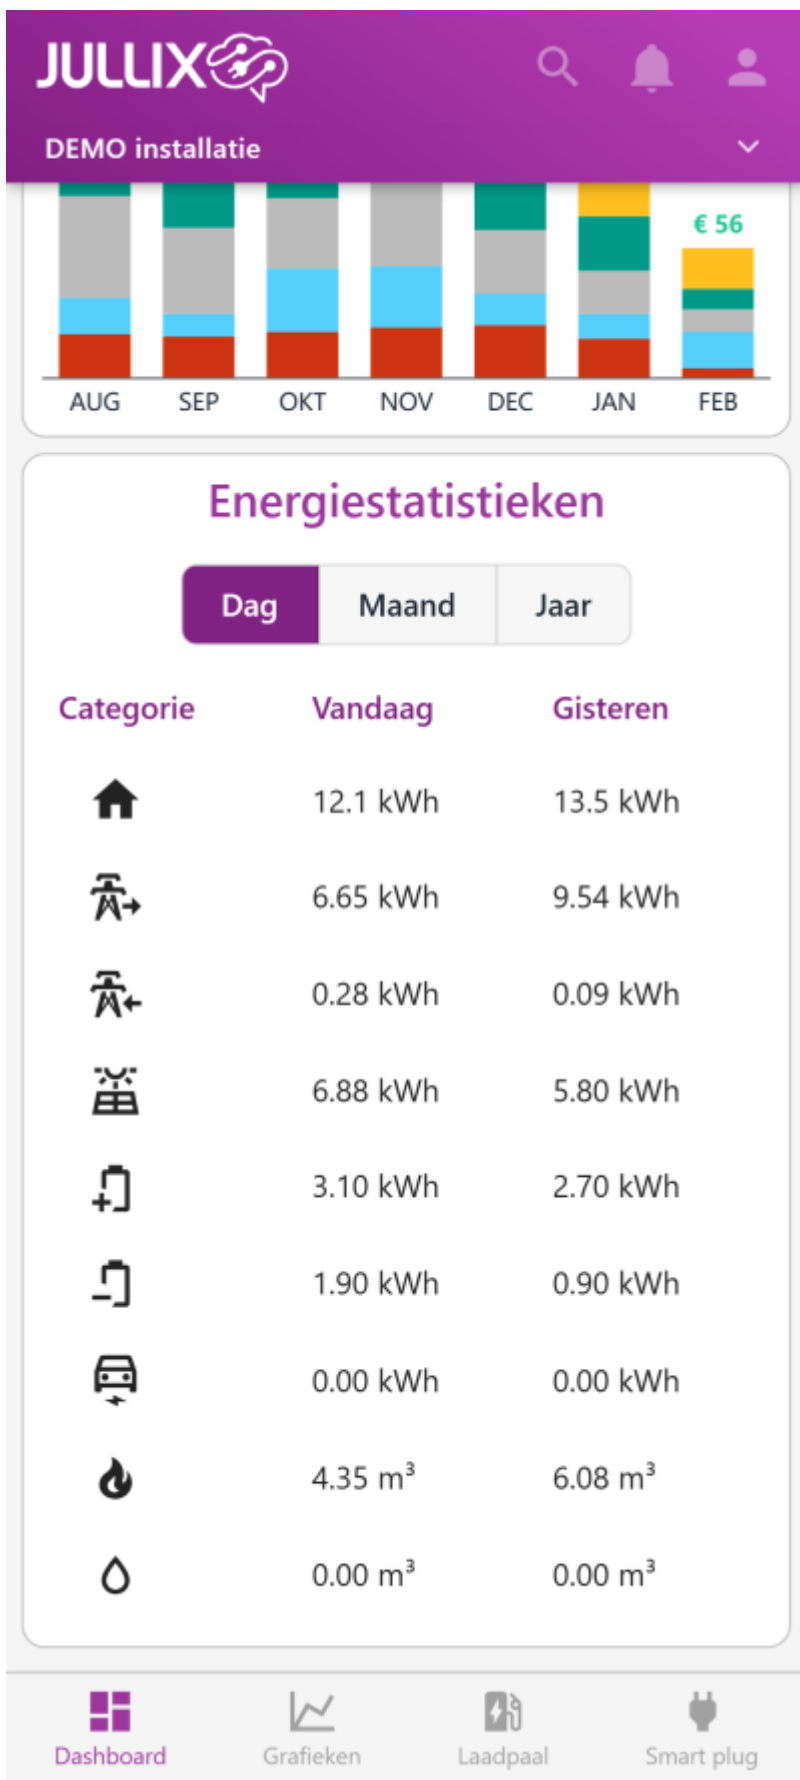

Energiestatistieken

Bij 'energiestatistieken' zie je de totalen van de energie van je installatie. Dit kan je snel per item snel vergelijken met de vorige waarde. Je kan vergelijken per dag **1**, per maand **2** of per jaar **3**.

- De energie die je gebruikt hebt.
- De energie die je van het net geïmporteerd hebt.
- De energie die je naar het net geëxporteerd hebt.
- De energie die je zonnepaneelinstallatie geproduceerd heeft.
- De energie die in de thuisbatterij is gestopt.
- De energie die uit de thuisbatterij is gehaald.
- De energie die in de auto is gestopt.
- De hoeveelheid verbruikt gas. (m³).
- De hoeveelheid verbruikt water. (m³).