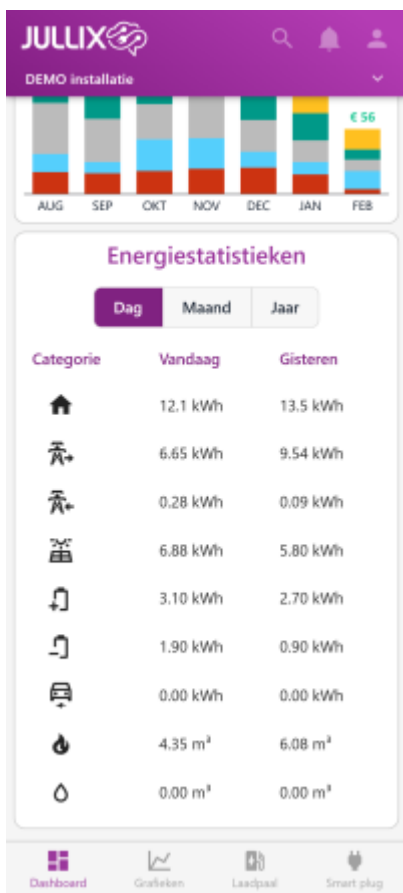

INNOVOLTUS

New things under the sun

Energiestatistieken

Inhoudsopgave

Energiestatistieken 3

Energiestatistieken

Bij 'energiestatistieken' zie je de totalen van de energie van je installatie. Dit kan je snel per item snel vergelijken met de vorige waarde. Je kan vergelijken per **dag**, per **maand** of per **jaar**.

- 🏠 De energie die je gebruikt hebt.
- ⚡➡ De energie die je van het net geïmporteerd hebt.
- ⚡➠ De energie die je naar het net geëxporteerd hebt.
- ☀️ De energie die je zonnepaneelinstallatie geproduceerd heeft.
- 🔋 De energie die in de thuisbatterij is gestopt.
- 🔌 De energie die uit de thuisbatterij is gehaald.
- 🚗 De energie die in de auto is gestopt.
- 🔥 De hoeveelheid verbruikt gas. (m³).
- 💧 De hoeveelheid verbruikt water. (m³).