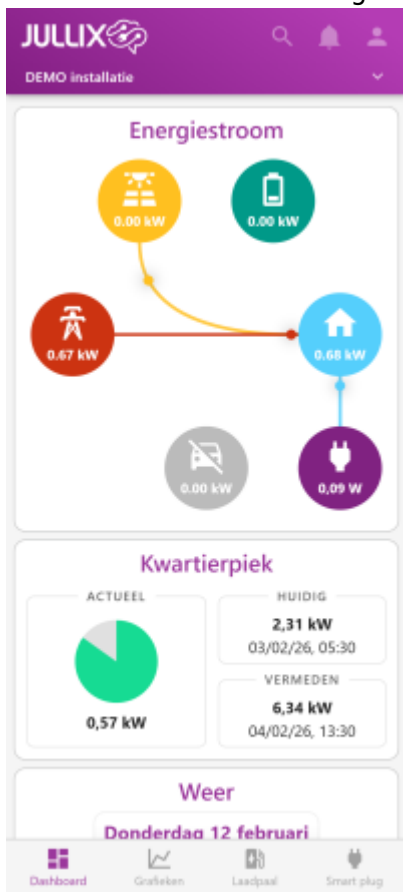

INNOVOLTUS

New things under the sun

Brain of your energy management

Dashboard

Inhoudsopgave

Dashboard 3

Dashboard

Het dashboard bereik je via  in de balk onderaan.

Via het dashboard volg je eenvoudig de realtime werking van het Jullix EMS. Je ziet in vijf vensters onder elkaar wat het energiebeheersysteem doet en wat er het effect van is.

Op het Dashboard zie je verschillend items onder elkaar staan:

De **Energiestroom**.

De **Kwartierpiek**.

Het **Weer**.

De **Energiebesparing**.

De **Energiestatistieken**.

Voor de volledige functionaliteit, zoals getoond in de schermafbeelding, is het abonnement 'Smart' of 'Smart +' vereist.