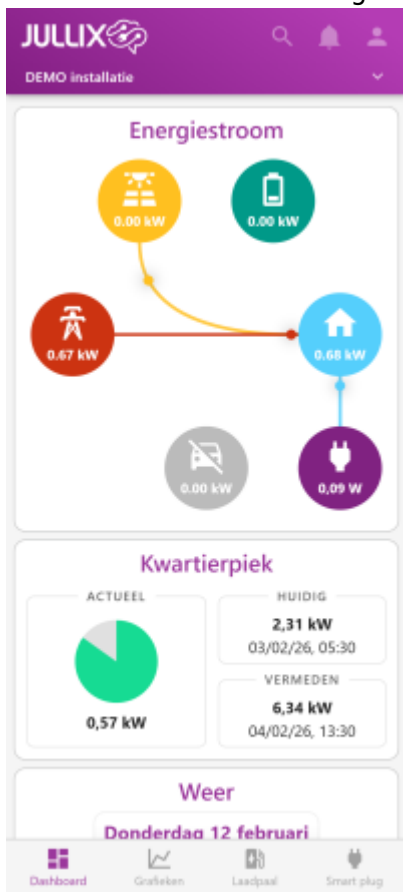

INNOVOLTUS

New things under the sun

Dashboard

Inhoudsopgave

Dashboard 3

Dashboard

Het dashboard bereik je via  in de balk onderaan.

Via het dashboard volg je eenvoudig de realtime werking van het Jullix EMS. Je ziet in vijf vensters onder elkaar wat het energiebeheersysteem doet en wat er het effect van is.

Op het Dashboard zie je verschillend items onder elkaar staan:

De **Energiestroom**.

De **Kwartierpiek**.

Het **Weer**.

De **Energiebesparing**.

De **Energiestatistieken**.

Voor de volledige functionaliteit, zoals getoond in de schermafbeelding, is het abonnement '**Smart**' of '**Smart +**' vereist.