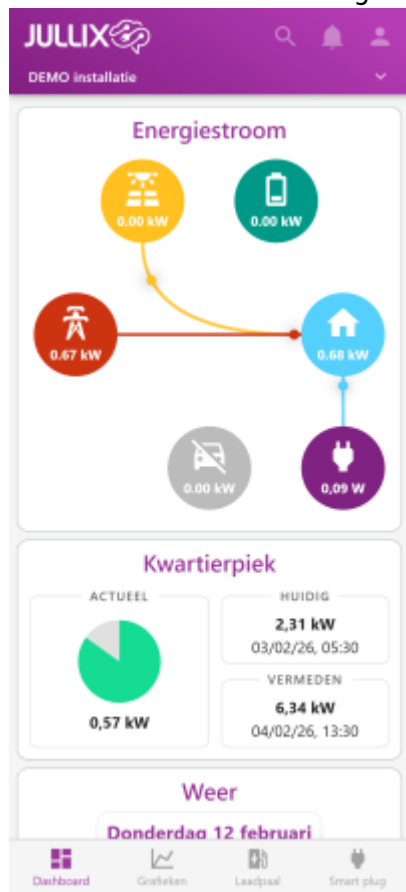

INNOVOLTUS

New things under the sun

Dashboard

Inhoudsopgave

Dashboard 3

Dashboard

Het dashboard bereik je via  in de balk onderaan.

Via het dashboard volg je eenvoudig de realtime werking van het Jullix EMS. Je ziet in vijf vensters onder elkaar wat het energiebeheersysteem doet en wat er het effect van is.

- Op het Dashboard zie je verschillend items onder elkaar staan:
 - De **Energiestroom**.
 - De **Kwartierpiek**.
 - Het **Weer**.
 - De **Energiebesparing**.
 - De **Energiestatistieken**.

Voor de volledige functionaliteit, zoals getoond in de schermafbeelding, is het abonnement '**Smart**' of '**Smart +**' vereist.