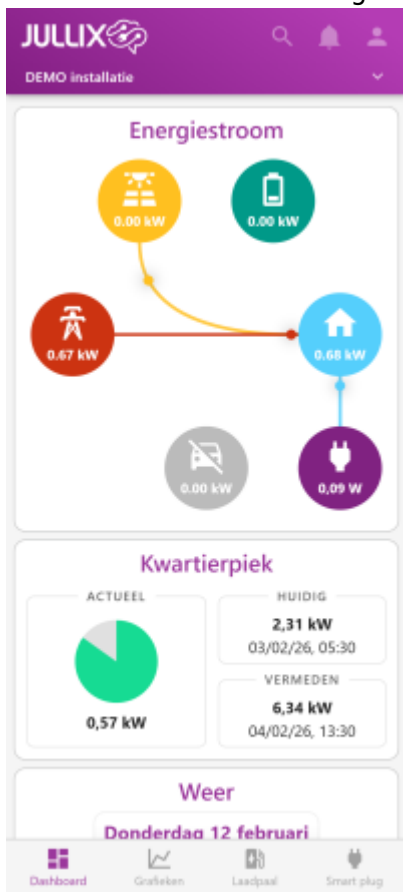

INNOVOLTUS

New things under the sun

Brain of your energy management

Dashboard

Inhoudsopgave

Dashboard 3

Dashboard

Het dashboard bereik je via  in de balk onderaan.

Via het dashboard volg je eenvoudig de realtime werking van het Jullix EMS. Je ziet in vijf vensters onder elkaar wat het energiebeheersysteem doet en wat er het effect van is.

Op het Dashboard zie je verschillend items onder elkaar staan:
De **Energieroom**.
De **Kwartierpiek**.
Het **Weer**.
De **Energiebesparing**.
De **Energistatistieken**.