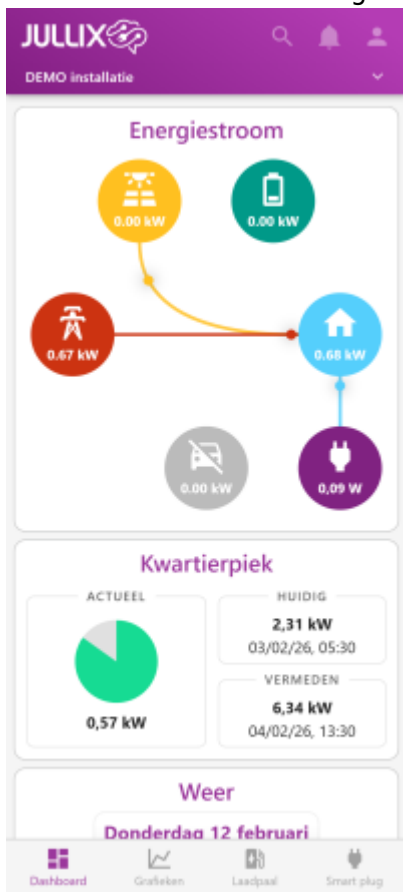

INNOVOLTUS

New things under the sun

Dashboard

Inhoudsopgave

Dashboard 3

Dashboard

Het dashboard bereik je via  in de balk onderaan.

Via het dashboard volg je eenvoudig de realtime werking van het Jullix EMS. Je ziet in vijf vensters onder elkaar wat het energiebeheersysteem doet en wat er het effect van is.

Op het Dashboard zie je verschillend items onder elkaar staan:
 De **Energieroom**.
 De **Kwartierpiek**.
 Het **Weer**.
 De **Energiebesparing**.
 De **Energistatistieken**.

Voor de volledige functionaliteit, zoals getoond in de schermafbeelding, is het abonnement '**Smart**' of '**Smart +**' vereist.