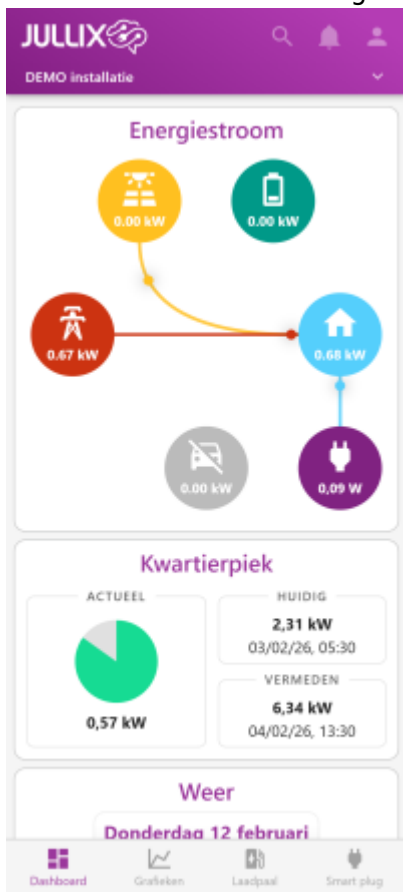

INNOVOLTUS

New things under the sun

Brain of your energy management

Dashboard

Inhoudsopgave

Dashboard 3

Dashboard

Het dashboard bereik je via  in de balk onderaan.

Via het dashboard volg je eenvoudig de realtime werking van het Jullix EMS. Je ziet in vijf vensters onder elkaar wat het energiebeheersysteem doet en wat er het effect van is.

- Op het Dashboard zie je verschillend items onder elkaar staan:
 - De **Energieroom**.
 - De **Kwartierpiek**.
 - Het **Weer**.
 - De **Energiebesparing**.
 - De **Energistatistieken**.