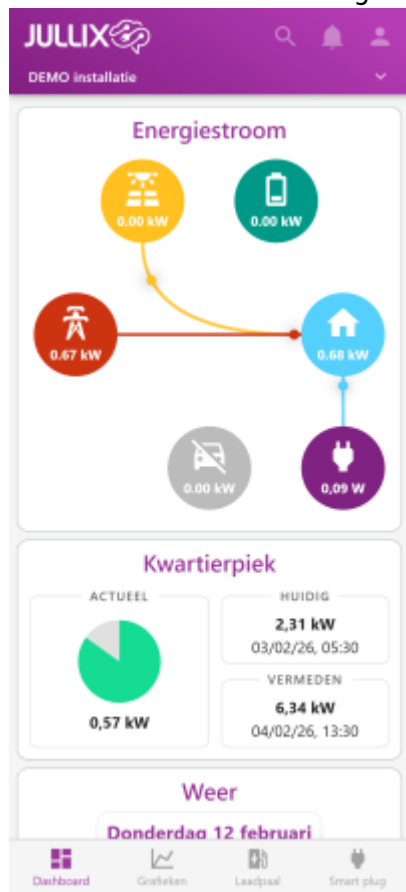

INNOVOLTUS

New things under the sun

Dashboard

Inhoudsopgave

Dashboard 3

Dashboard

Het dashboard bereik je via  in de balk onderaan.

Via het dashboard volg je eenvoudig de realtime werking van het Jullix EMS. Je ziet in vijf vensters onder elkaar wat het energiebeheersysteem doet en wat er het effect van is.

Op het Dashboard zie je verschillend items onder elkaar staan:
De **Energieroom**.
De **Kwartierpiek**.
Het **Weer**.
De **Energiebesparing**.
De **Energistatistieken**.

Voor de volledige functionaliteit, zoals getoond in de schermafbeelding, is het abonnement '**Smart**' of '**Smart +**' vereist.