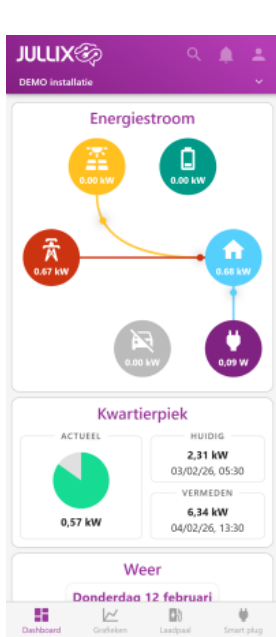

INNOVOLTUS

New things under the sun

Dashboard

Inhoudsopgave

Dashboard 3

Dashboard

Het dashboard bereik je via  in de balk onderaan.

Via het dashboard volg je eenvoudig de realtime werking van het Jullix EMS. Je ziet in vijf vensters onder elkaar wat het energiebeheersysteem doet en wat er het effect van is.

Op het Dashboard zie je verschillend items onder elkaar staan:

- De **Energieroom**.
- De **Kwartierpiek**.
- Het **Weer**.
- De **Energiebesparing**.
- De **Energierstatistieken**.

Voor de volledige functionaliteit, zoals getoond in de schermafbeelding, is het abonnement '**Smart**' of '**Smart +**' vereist.