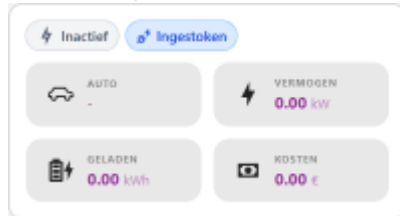

# Laadpaal

Via  **Laadpaal** kan je de laadpalen opvolgen en bedienen in het portaal.

Boven in de app zie je welke laadpaal er geselecteerd, als je toegang hebt tot meerdere laadpalen kan je via de pulldown een andere laadpaal kiezen. Je ziet ook tot welke installatie de laadpaal behoort.

In het status venster zie je de status van het gekozen laadstation; wordt er geladen, is de laadkabel ingeplugd, enz.

Bij **Auto besturen** kan je de auto kiezen die geladen moet worden en de laadmodus.