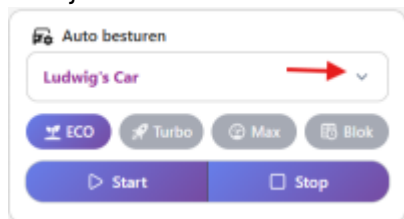

Bij **Auto besturen** kan je de auto kiezen die geladen moet worden en kies je de laadmodus.