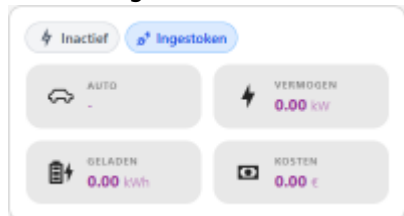

Boven in de app zie je welke laadpaal er geselecteerd, als je toegang hebt tot meerdere laadpalen kan je via de pulldown een andere laadpaal kiezen. Je ziet ook tot welke installatie de laadpaal behoort.

In het status venster zie je de status van het gekozen laadstation; wordt er geladen, is de laadkabel ingeplugd, enz.

Bij **Auto besturen** kan je de auto kiezen die geladen moet worden en kies je de laadmodus.