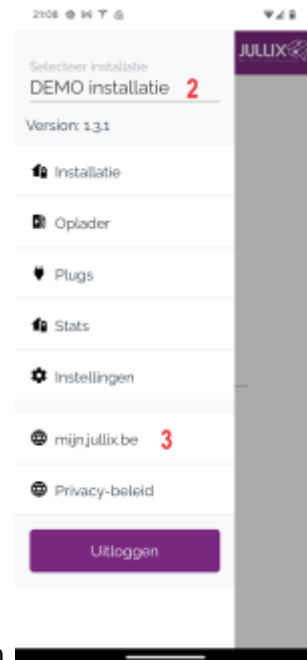

INNOVOLTUS

New things under the sun

menu

Inhoudsopgave

menu **Menu**

Via het menu(1) kan je de verschillende pagina's kiezen. Je er ook een andere installatie kiezen(2) als je toegang hebt tot andere installaties.

Via het menu kan je eveneens de verschillende pagina's kiezen.

-  **Installatie**
- ev-station **Oplader**
- power-plug **Plugs**
- chart-line **Stats**

Je kan ook het portaal <https://mijn.jullix.be>(3) openen in de browser.