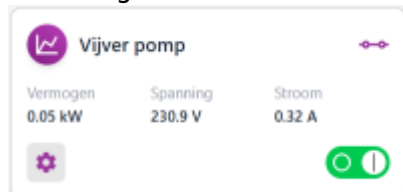

INNOVOLTUS

New things under the sun

Smart Plug

Inhoudsopgave

Smart Plug 3

Smart Plug

Via  **Smart plug** kan je de slimme stopcontacten opvolgen en bedienen in de app.

Voor elke plug die geconfigureerd is krijg je een bedienpaneeltje. Afhankelijk van de gekozen modus kan je een stopcontact in of uitschakelen. Als de plug geforceerd ingeschakeld is zie je dat het contact gesloten is en kleurt de knop groen.

Als de plug in automatisch staat dan kleurt de knop paars, afhankelijk van de condities wordt het contact dan automatisch geopend of gesloten.