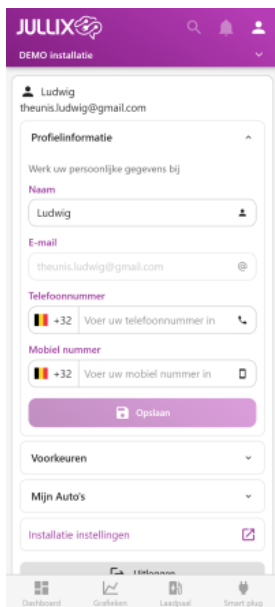

INNOVOLTUS

New things under the sun

Profiel instellingen

Inhoudsopgave

- Profiel instellingen** 3
- Profiel informatie*** 3
- Voorkeuren*** 3
- Mijn Auto's*** 4

Profiel instellingen

Via  in de rechterbovenhoek kan je een aantal instellingen aanpassen als je op het account icoon drukt.

Profiel informatie

Profielinformatie

Hier kan je je weergave naam aanpassen.

Het e-mailadres gebruik je om in te loggen. Dit kan je niet aanpassen. Als je een ander e-mailadres wil moet je dat als nieuwe gebruiker in je installatie toevoegen.