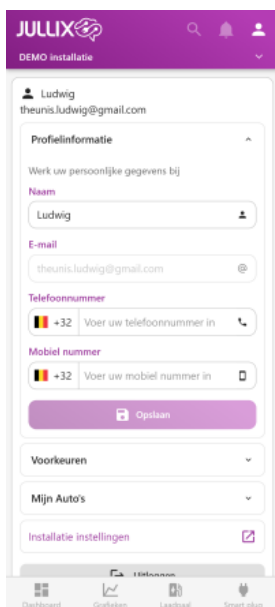

INNOVOLTUS

New things under the sun

Profiel instellingen

Inhoudsopgave

Profiel instellingen	3
<i>Profiel informatie</i>	3
<i>Voorkeuren</i>	3
<i>Mijn Auto's</i>	4

Profiel instellingen

Via  in de rechterbovenhoek kan je een aantal instellingen aanpassen als je op het account icoon drukt.

Profiel informatie

Profielinformatie

Hier kan je je weergave naam aanpassen.

Het e-mailadres gebruik je om in te loggen. Dit kan je niet aanpassen. Als je een ander e-mailadres wil moet je dat als nieuwe gebruiker in je installatie toevoegen.