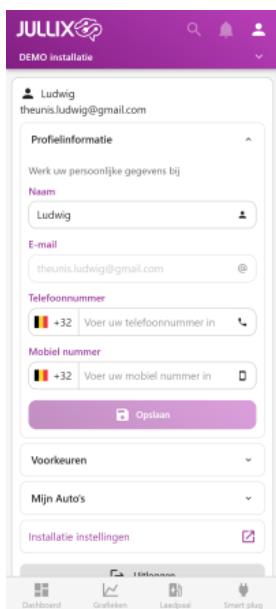

Profielinformatie

Hier kan je je weergave naam aanpassen.
Het e-mailadres gebruik je om in te loggen. Dit kan je niet aanpassen.
Als je een ander e-mailadres wil moet je dat als nieuwe gebruiker in je installatie toevoegen.
Je kan als je dat wenst je telefoonnummer en je mobielnummer ingeven/wijzigen.

Voorkeuren

Voorkeuren