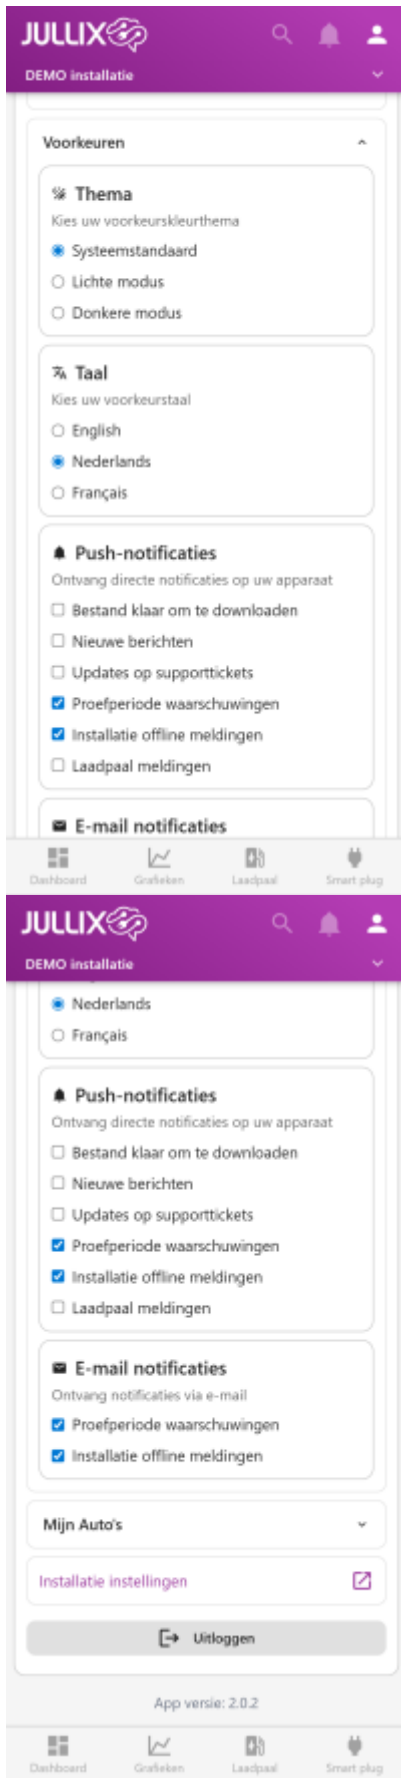

INNOVOLTUS

New things under the sun

Brain of your energy management

Profiel instellingen

Inhoudsopgave

- Profiel instellingen** 3
- Profiel informatie*** 3
- Voorkeuren*** 3
- Mijn Auto's*** 4

Profiel instellingen

Via  in de rechterbovenhoek kan je een aantal instellingen aanpassen als je op het account icoon drukt.

Profiel informatie

Profielinformatie

Hier kan je je weergave naam aanpassen.

Het e-mailadres gebruik je om in te loggen. Dit kan je niet aanpassen. Als je een ander e-mailadres wil moet je dat als nieuwe gebruiker in je installatie toevoegen.

Je kan als je dat wenst je telefoonnummer en je mobielnummer ingeven/wijzigen.

Voorkeuren

Voorkeuren

Thema

Bij thema kan je een kleuren schema kiezen, standaard licht of donker.

Taal

Je kan kiezen in welke taal je de app wil.