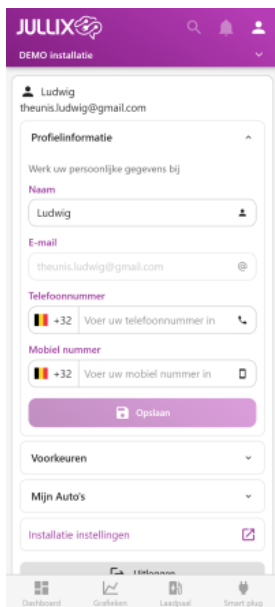

INNOVOLTUS

New things under the sun

Brain of your energy management

Profiel instellingen

Inhoudsopgave

- Profiel instellingen** 3
- Profiel informatie*** 3
- Voorkeuren*** 3
- Mijn Auto's*** 4

Profiel instellingen

Via  in de rechterbovenhoek kan je een aantal instellingen aanpassen als je op het account icoon drukt.

Profiel informatie

Profielinformatie

Hier kan je je weergave naam aanpassen.

Het e-mailadres gebruik je om in te loggen. Dit kan je niet aanpassen. Als je een ander e-mailadres wil moet je dat als nieuwe gebruiker in je installatie toevoegen.

Je kan als je dat wenst je telefoonnummer en je mobielnummer ingeven/wijzigen.

Voorkeuren

Voorkeuren

Thema

Bij thema kan je een kleuren schema kiezen, standaard licht of donker.

Taal

Je kan kiezen in welke taal je de app wil.