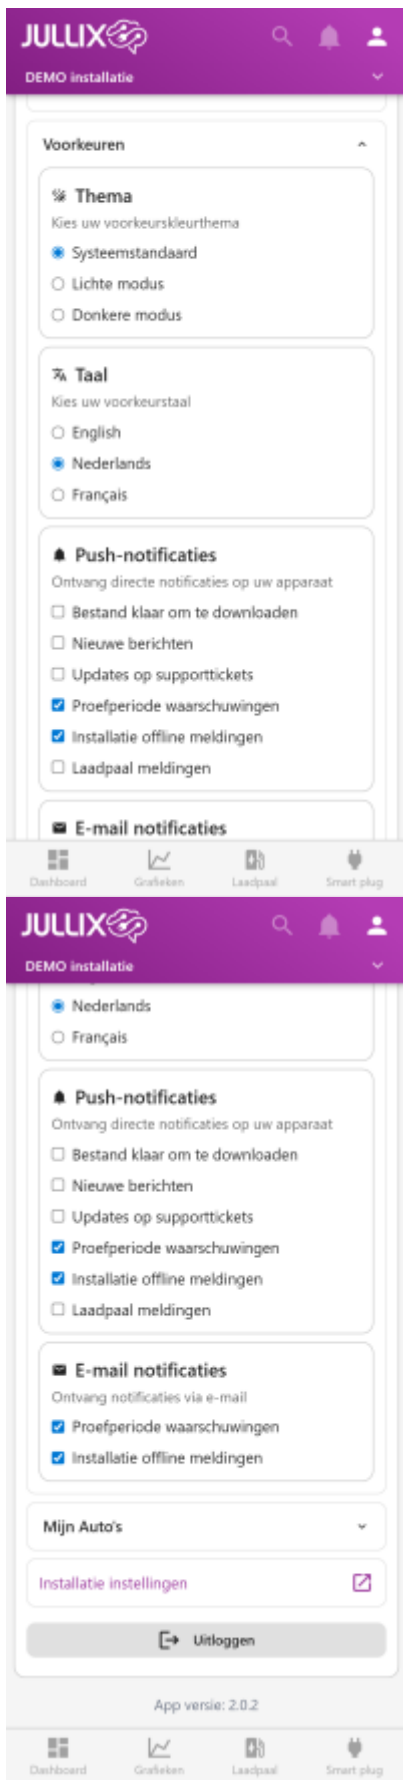

Thema

Bij thema kan je een kleuren schema kiezen, standaard licht of donker.

Taal

Je kan kiezen in welke taal je de app wil.

Push-notificaties

Welke notificaties wil je direct op je smartphone: Je vinkt de meldingen die je wil krijgen aan.

E-mail notificaties

Je vinkt aan waar je een e-mail wil van ontvangen.

Mijn Auto's