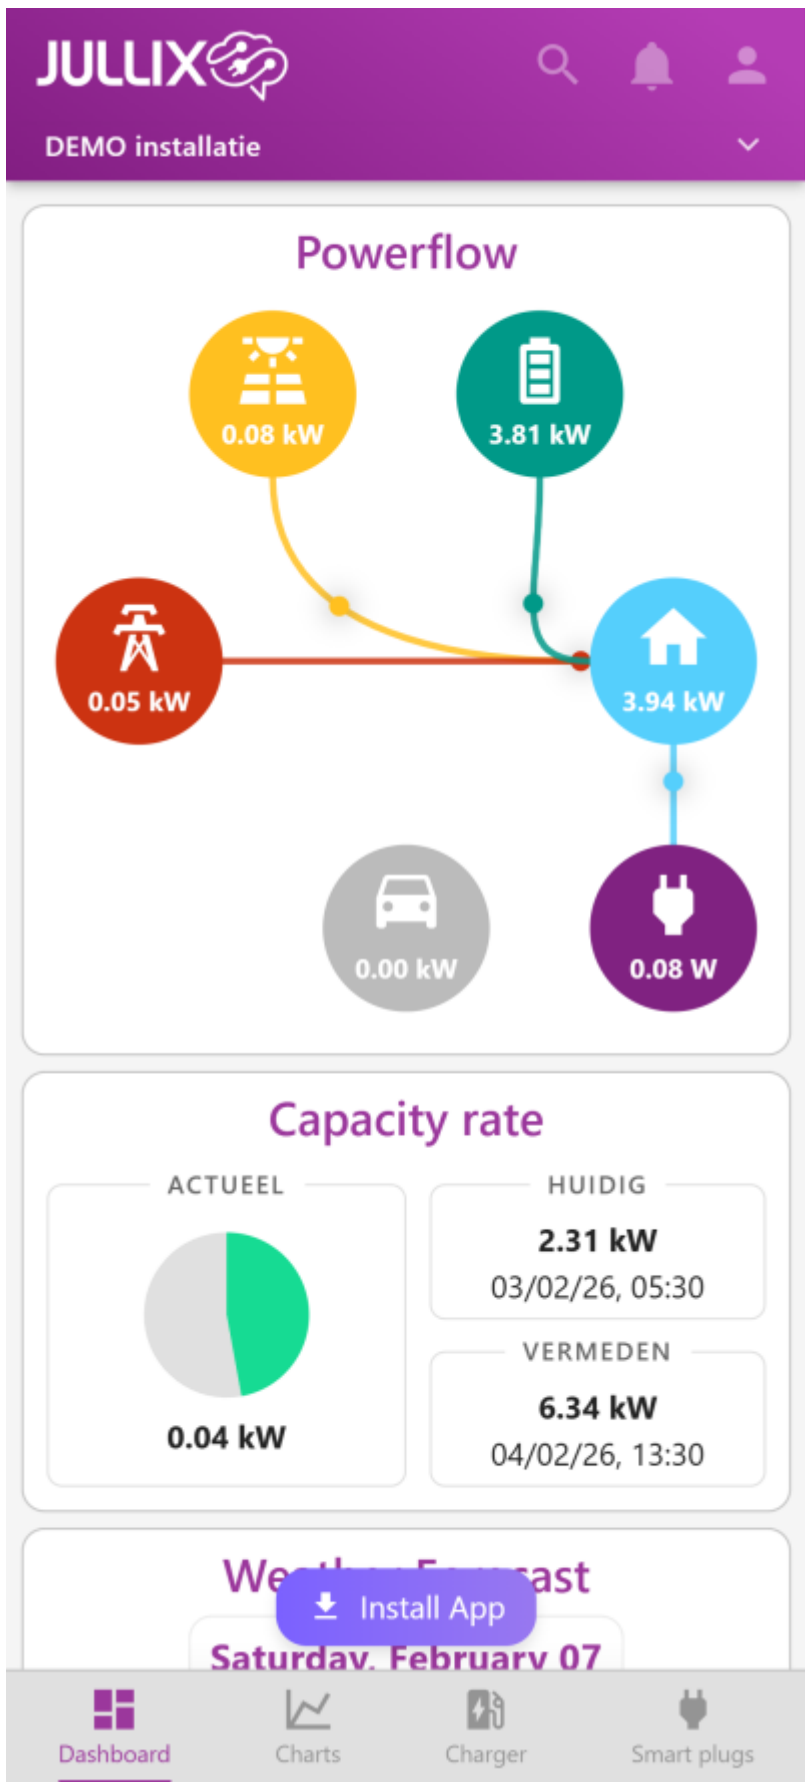

INNOVOLTUS

New things under the sun

Brain of your energy management

App: myJullix

Inhoudsopgave

App: myJullix 3

App: myJullix

Je kan het Jullix EMS ook monitoren via een speciaal daarvoor ontwikkelde app voor mobiele devices. De nieuwe app kan je installeren via: <https://app.jullix.energy>.

Email

Password

Login

Forgot password?

Installation manual 

 Install App

Je kan de app gebruiken zonder te installeren. Als je op Install App klikt zal de app geïnstalleerd worden op je smartphone. De eerste keer moet je inloggen in de app, je gebruikt hiervoor dezelfde gegevens als die voor het portaal: my.jullix.energy .

Onderaan in de app kan u via de iccbalk.

Dash

De App in de google play-store of Apple appstore is verouderd en wordt niet meer geüpdated.