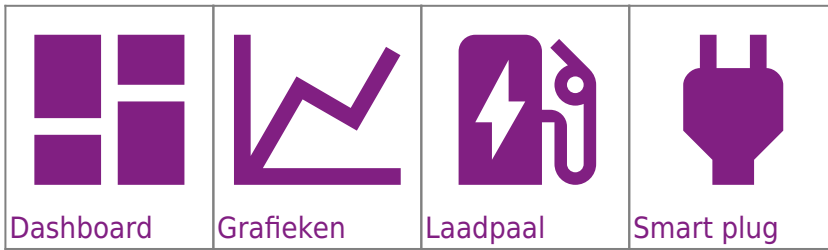

Email

Password

Login

Forgot password?

Installation manual 

 Install App

Je kan de app gebruiken zonder te installeren. Als je op Install App klikt zal de app geïnstalleerd worden op je smartphone. De eerste keer moet je inloggen in de app, je gebruikt hiervoor dezelfde gegevens als die voor het portaal: my.jullix.energy .

Onderaan in de app kan u via de vier icoon de verschillende pagina's bereiken.

De App in de google play-store of Apple appstore is verouderd en wordt niet meer geüpdated.