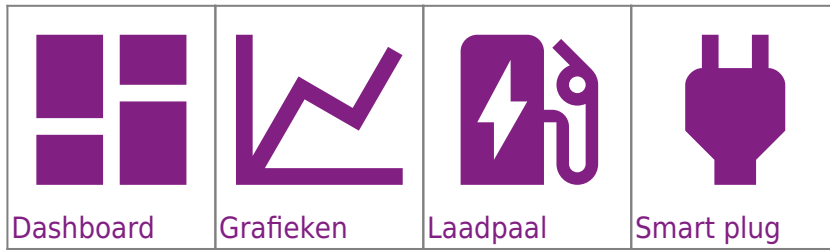

Email

Password

Login

Forgot password?

Installation manual 

 Install App

Je kan de app gebruiken zonder te installeren. Als je op Install App klikt zal de app geïnstalleerd worden op je smartphone. De eerste keer moet je inloggen in de app, je gebruikt hiervoor dezelfde gegevens als die voor het portaal: my.jullix.energy .

Onderaan in de app kan u via het icoon de overeenkomstige pagina bereiken.

Via het profiel icoon kan u een aantal instellingen doen: kleurschema, taal, push notifications...

De App in de google play-store of Apple appstore is verouderd en wordt niet meer geüpdated.