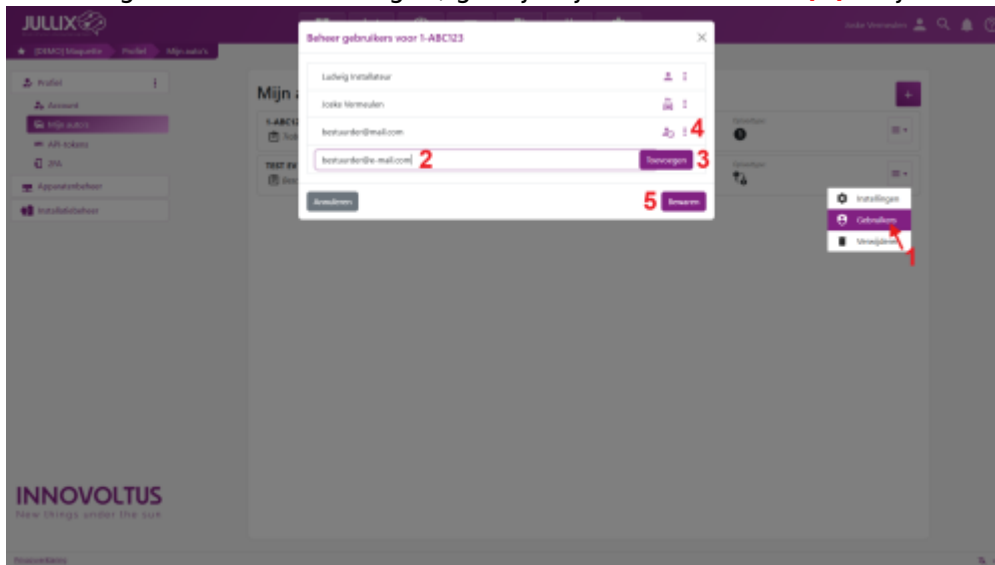

INNOVOLTUS

New things under the sun

Auto gebruikers

Inhoudsopgave

Auto Gebruikers 3

Auto Gebruikers

Via het menu   **Gebruikers (1)** kunnen de bestuurders van de auto beheerd worden. Om een gebruiker toe te voegen, geef je zijn e-mailadres in **(2)** en je klikt op **Toevoegen (3)**.