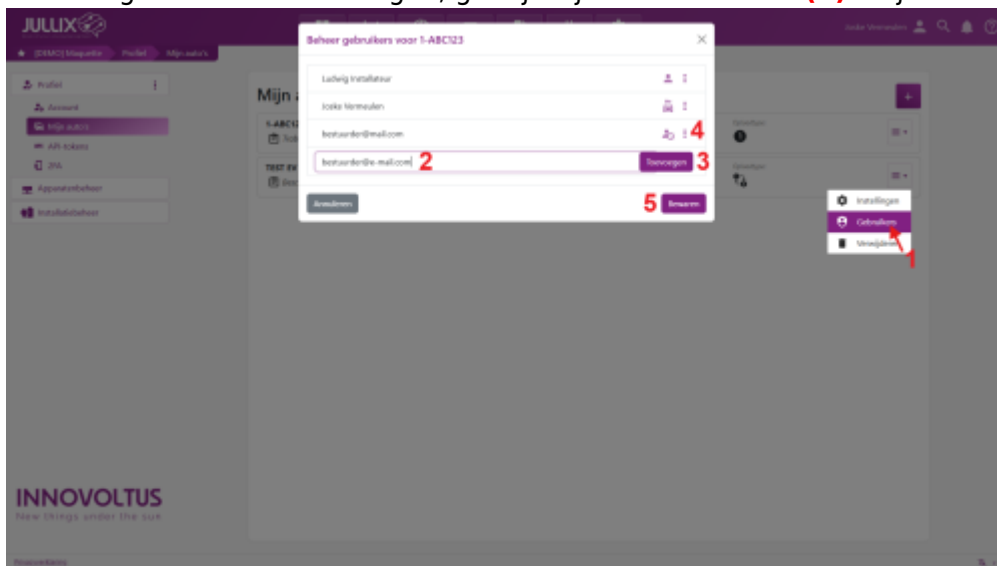

INNOVOLTUS

New things under the sun

Auto gebruikers

Inhoudsopgave

Auto gebruikers 3

Auto gebruikers

Via het menu   **Gebruikers (1)** kunnen de bestuurders van de auto beheerd worden. Om een gebruiker toe te voegen, geef je zijn e-mailadres in **(2)** en je klikt op **Toevoegen (3)**.