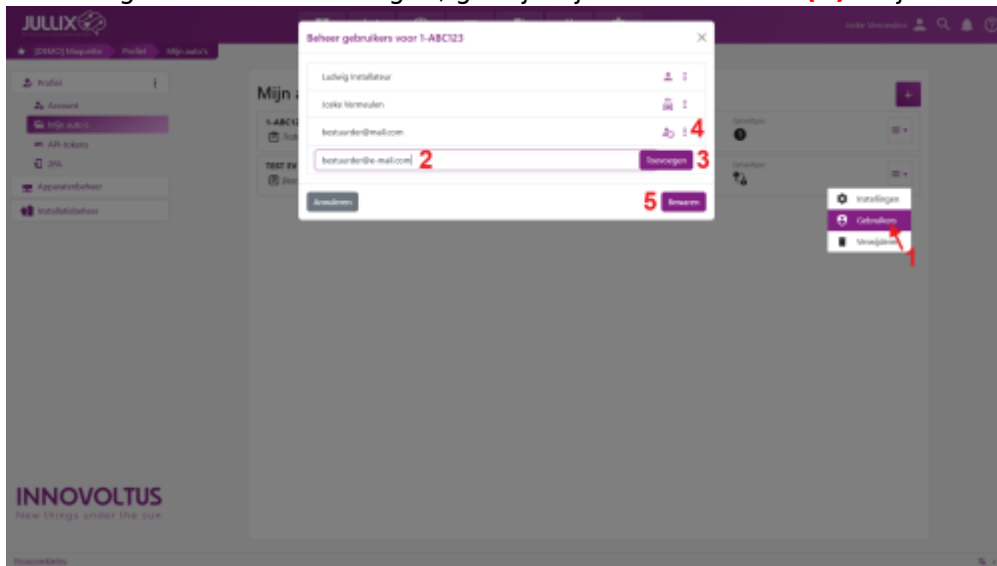

INNOVOLTUS

New things under the sun

Brain of your energy management

Auto gebruikers

Inhoudsopgave

Auto gebruikers 3

Auto gebruikers

Via het menu   **Gebruikers (1)** kunnen de bestuurders van de auto beheerd worden. Om een gebruiker toe te voegen, geef je zijn e-mailadres in **(2)** en je klikt op **Toevoegen (3)**.