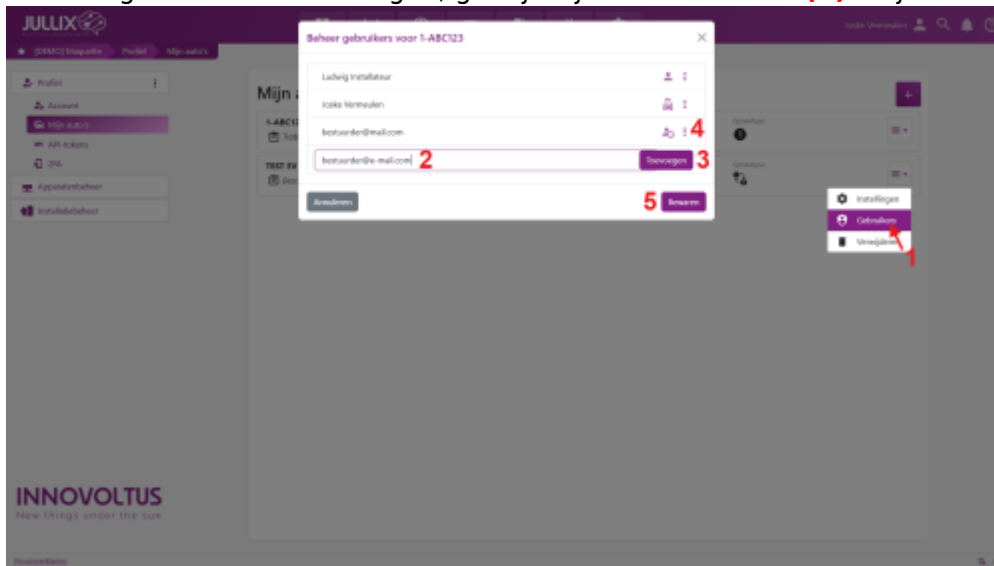

INNOVOLTUS

New things under the sun

Auto gebruikers

Inhoudsopgave

Auto gebruikers 3

Auto gebruikers

Via het menu   **Gebruikers (1)** kunnen de bestuurders van de auto beheerd worden. Om een gebruiker toe te voegen, geef je zijn e-mailadres in **(2)** en je klikt op **Toevoegen (3)**.