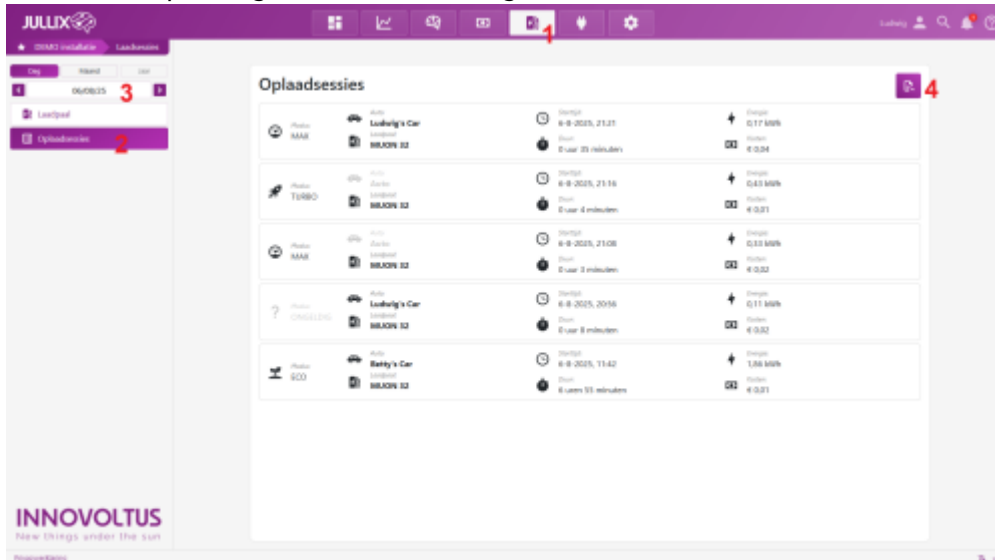

# Inhoudsopgave

**Laadsessies** ..... 3

# Laadsessies

Via  **Laadpaal 1** kan je de laadpalen opvolgen en bedienen in het portaal. Via  **Oplaadsessies 2** kan je de oplaadsessies opvragen.

Je krijgt een pagina met daarin de verschillende oplaadsessies. Je kan de datum kiezen **3** en de laadsessies per dag of maand **3** weergeven.