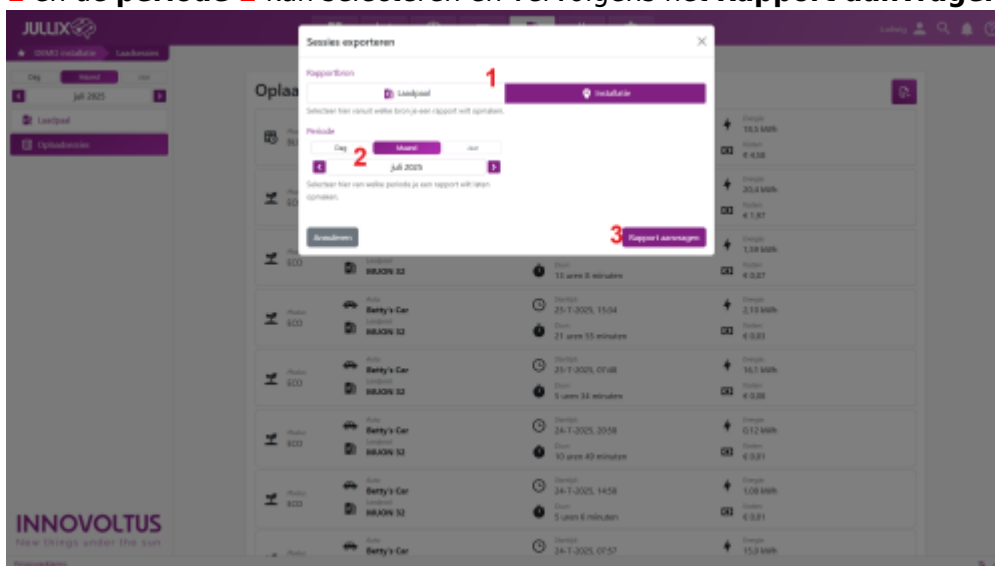

INNOVOLTUS

New things under the sun

Brain of your energy management

Sessies exporteren

Inhoudsopgave

Sessies exporteren 3

Sessies exporteren

Via **Laadpaal** > **Oplaadsessies** > **Sessies exporteren** kan je de oplaadsessies exporteren naar een xls bestand. Je krijgt een dialoog te zien waar je kan de **laadpaal** of **installatie** **1** en de **periode** **2** kan selecteren en vervolgens het **Rapport aanvragen** **3**.

Het bestand zal op de achtergrond gemaakt worden.

Van zodra het bestand is aangemaakt krijg je daar een notificatie **1** van met daarin een link **2** naar het

Oplaadsessies

Photo	Auto	Wegpunt	Start	Stop	Duur	Energie
Photo	Looky's Car	Wegpunt	20-7-2025, 19:04		13 uren 6 minuten	19,2 kWh
Photo	Looky's Car	Wegpunt	29-7-2025, 18:08		17 uren 47 minuten	20,4 kWh
Photo	Looky's Car	Wegpunt	28-7-2025, 19:04		13 uren 8 minuten	1,38 kWh
Photo	Betty's Car	Wegpunt	29-7-2025, 19:04		21 uren 55 minuten	2,19 kWh
Photo	Betty's Car	Wegpunt	29-7-2025, 07:48		9 uren 34 minuten	16,7 kWh
Photo	Betty's Car	Wegpunt	24-7-2025, 20:58		10 uren 40 minuten	0,12 kWh
Photo	Betty's Car	Wegpunt	24-7-2025, 14:58		3 uren 6 minuten	1,08 kWh
Photo	Betty's Car	Wegpunt	24-7-2025, 07:57			15,9 kWh