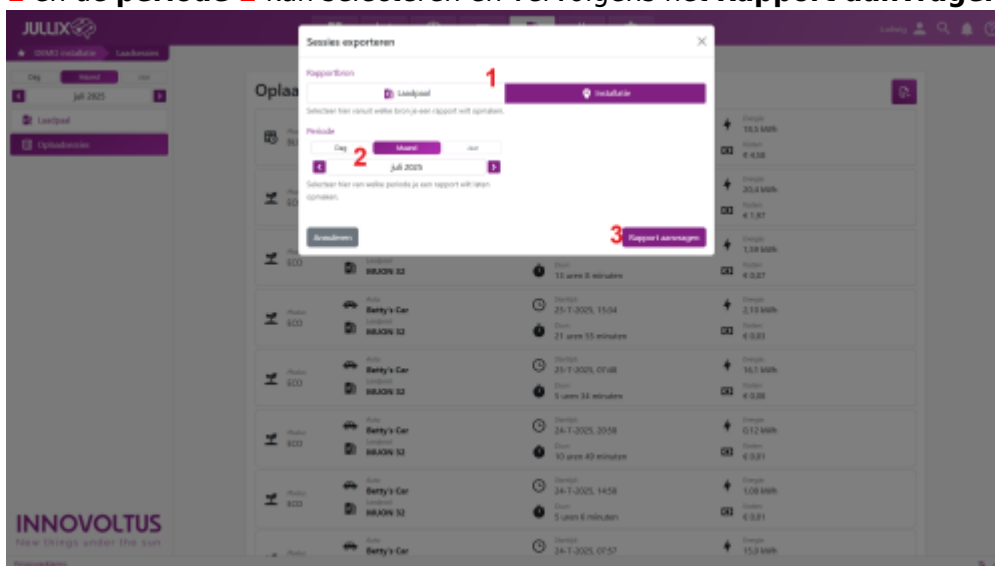

INNOVOLTUS

New things under the sun

Sessies exporteren

Inhoudsopgave

Sessies exporteren 3

Sessies exporteren

Via **Laadpaal** > **Oplaadsessies** > **Sessies exporteren** kan je de oplaadsessies exporteren naar een xls bestand. Je krijgt een dialoog te zien waar je kan de **laadpaal** of **installatie** **1** en de **periode** **2** kan selecteren en vervolgens het **Rapport aanvragen** **3**.

Het bestand zal op de achtergrond gemaakt worden.

Van zodra het bestand is aangemaakt krijg je daar een notificatie **1** van met daarin een link **2** naar het

Oplaadsessies

Photo	Auto	Locatie	Start	Stop	Duur	Energie
	Looky's Car	WILLEM 32	20-7-2025, 19:04		13 uren 6 minuten	19,2 kWh € 4,58
	Looky's Car	WILLEM 32	20-7-2025, 18:08		17 uren 47 minuten	20,4 kWh € 4,87
	Looky's Car	WILLEM 32	20-7-2025, 18:04		13 uren 8 minuten	1,38 kWh € 0,32
	Betty's Car	WILLEM 32	20-7-2025, 15:04		21 uren 55 minuten	2,19 kWh € 0,51
	Betty's Car	WILLEM 32	20-7-2025, 07:48		3 uren 34 minuten	16,7 kWh € 3,88
	Betty's Car	WILLEM 32	24-7-2025, 20:58		10 uren 40 minuten	0,12 kWh € 0,03
	Betty's Car	WILLEM 32	24-7-2025, 14:58		3 uren 6 minuten	1,08 kWh € 0,25
	Betty's Car	WILLEM 32	24-7-2025, 07:57			15,9 kWh