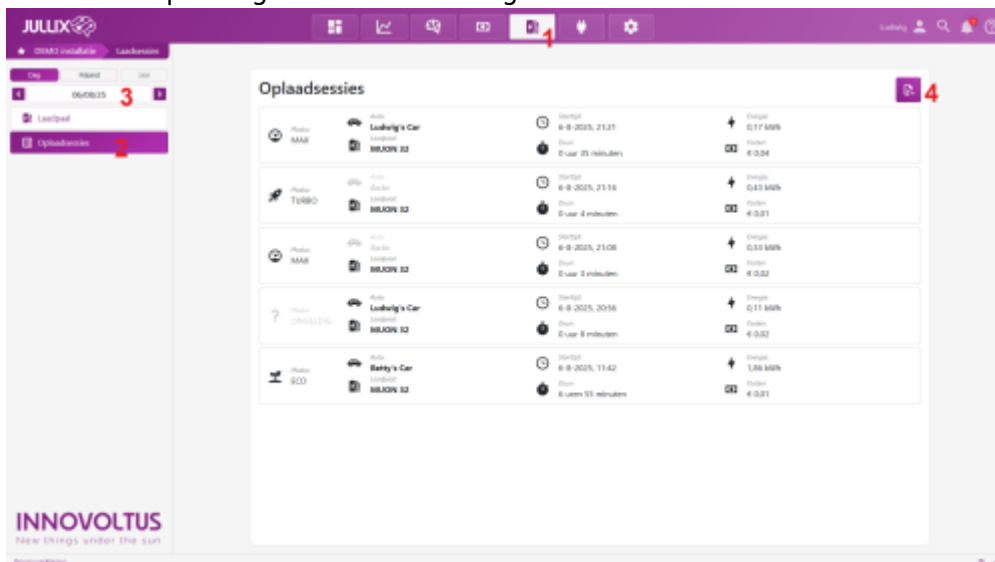

INNOVOLTUS

New things under the sun

Brain of your energy management

Laadsessies

Inhoudsopgave

Laadsessies 3

Laadsessies

Via  **Laadpaal 1** kan je de laadpalen opvolgen en bedienen in het portaal. Via  **Oplaadsessies 2** kan je de oplaadsessies opvragen.

Je krijgt een pagina met daarin de verschillende oplaadsessies. Je kan de datum kiezen **3** en de laadsessies per dag of maand **3** weergeven.

Je krijgt een lijst van de laadsessies. In de lijst zie je de **Starttijd** van de laadsessie, de **Duur**, hoeveel **Energie** er geladen is in kWh, de kostprijs van de laadsessie aan het ingestelde tarief en het gekozen voertuig.

In het laadpaal vak (1) kan je de laadpaal kiezen waarvan je de laadsessies wil zien. Je kan kiezen en navigeren door de kalender (2) met een dag-, week- of maandoverzicht (3). Let wel, het laden van de pagina kan even duren als er veel laadsessies berekend moeten worden.