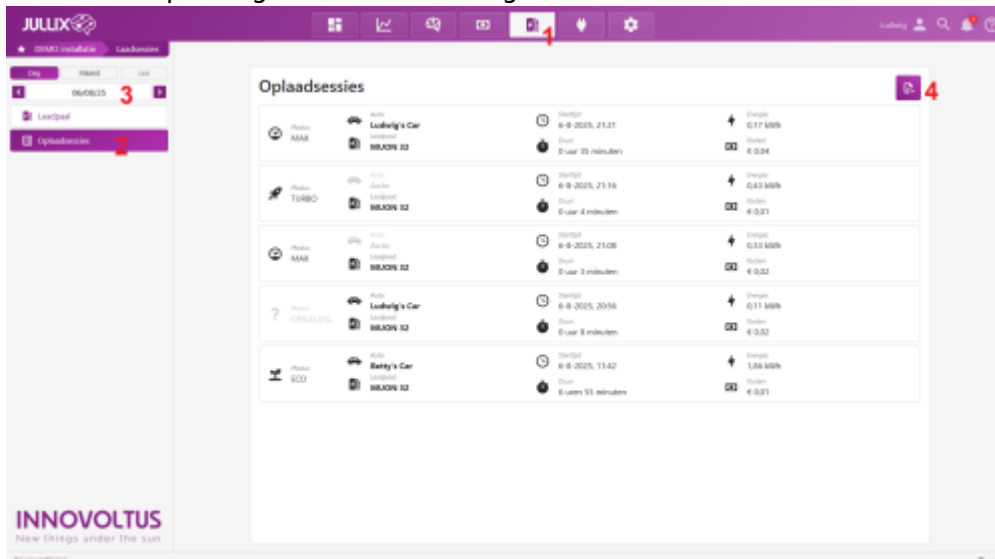

INNOVOLTUS

New things under the sun

Brain of your energy management

Laadsessies

Inhoudsopgave

Laadsessies 3

Laadsessies

Via **1** **Laadpaal 1** kan je de laadpalen opvolgen en bedienen in het portaal. Via **2** **Oplaadsessies** kan je de oplaadsessies opvragen.

Je krijgt een pagina met daarin de verschillende oplaadsessies. Je kan de datum kiezen **3** en de laadsessies per dag of maand **3** weergeven.

Je krijgt een lijst van de laadsessies. In de lijst zie je de **Starttijd** van de laadsessie, de **Duur**, hoeveel **Energie** er geladen is in kWh, de kostprijs van de laadsessie aan het ingestelde tarief en het gekozen voertuig.

In het laadpaal vak (1) kan je de laadpaal kiezen waarvan je de laadsessies wil zien. Je kan kiezen en navigeren door de kalender (2) met een dag-, week- of maandoverzicht (3). Let wel, het laden van de pagina kan even duren als er veel laadsessies berekend moeten worden.